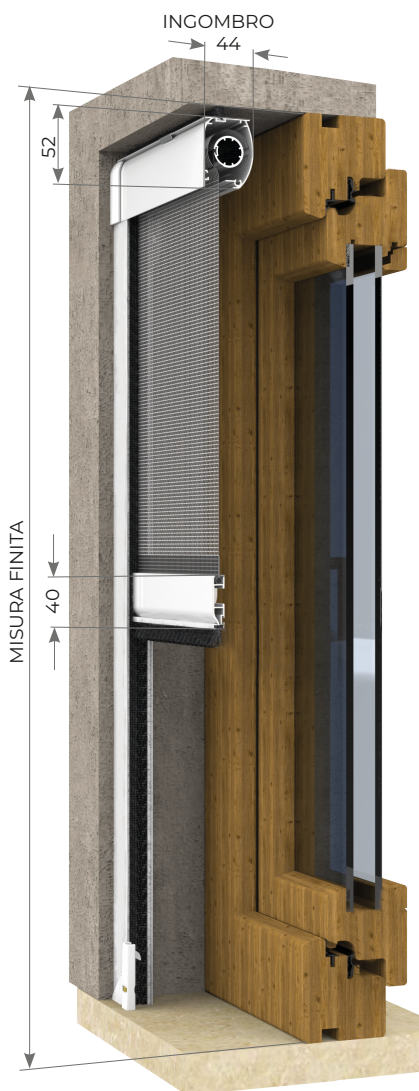

# > **KLIP 40**

Articolo: ZANV0039

**Zanzariera ad avvolgimento a molla** e scorrimento verticale, con cassetto arrotondato di 40mm, adatta a qualunque tipo di porta e finestra. Gli accessori, dal design innovativo, ne fanno un prodotto in linea con le attuali tendenze del mercato.

Si caratterizza per la doppia possibilità di montaggio del cassetto: CON CLIPS PER FISSAGGIO SULLA PARTE SUPERIORE DEL VANO CON STAFFE PER IL FISSAGGIO SUGLI STIPITI LATERALI

-  "ADAGIO"  
FRENO MOLLA
-  SPAZZOLINO  
ANTIVENTO
-  PLUS  
REGISTRAZIONE  
MOLLA
-  CLIC CLAC  
AGGANCIO RAPIDO
-  RETE ANTIBATTERICA  
SUNOX
-  RETE A FASCE  
BIANCO - NERA

**KLIP 40 PLUS**  
REGISTRAZIONE MOLLA

**MISURE CONSIGLIATE mm**

**MISURA FINITA:** la zanzariera verrà fornita con le stesse misure ordinate.

**MISURA LUCE:** (specificare): la zanzariera verrà fornita 3mm in meno sul lato cassonetto.

KLIP 40	L	H
MIN	450	-
MAX	1800	2400

**N.B.:** Larghezze massimo fino a 600mm  
Altezze 1400mm.

**STANDARD**  
AGGANCIO REGOLABILE

**A RICHIESTA**  
AGGANCIO PIATTO

**OPTIONAL**  
CLIC CLAC AGGANCIO RAPIDO