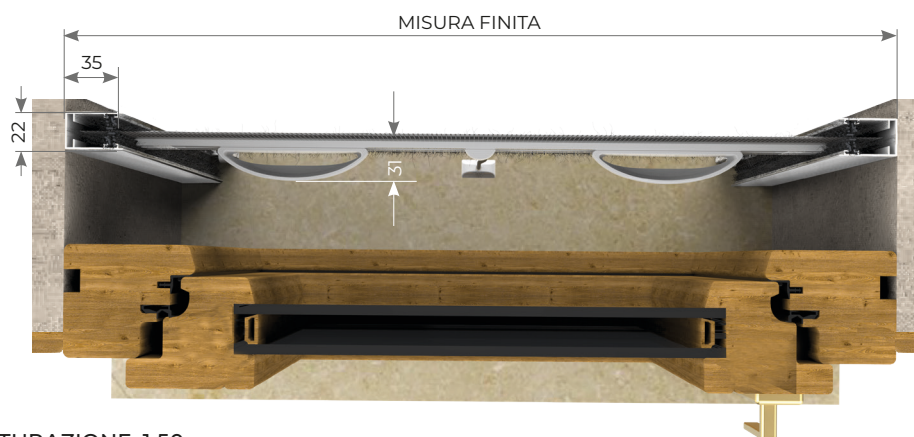

OPTIONAL
CLIC CLAC AGGANCIO RAPIDO

OPTIONAL
SPAZZOLINO ANTIVENTO

AVVOLGENTI SENZA BOTTONI

LISTINO IVA ESCLUSA MINIMO DI FATTURAZIONE: 1,50 mq

A MISURA	KLIP 40	€	61,00
OPTIONAL			
	CLIC CLAC - AGGANCIO RAPIDO	€	4,00 mq
	FRENO PER MOLLA "ADAGIO"	+ €	24,00 pz.
	RETE A FASCE BIANCO - NERA O SUNOX®	+ €	7,00 mq
	SPAZZOLINO ANTIVENTO	+	5%
	PLUS REGISTRAZIONE MOLLA	€	6,00 mq

PREZZI VALIDI PER I COLORI **RAL** STANDARD, +10% PER I COLORI **MARMO**, +40 % PER I COLORI **LEGNO**.