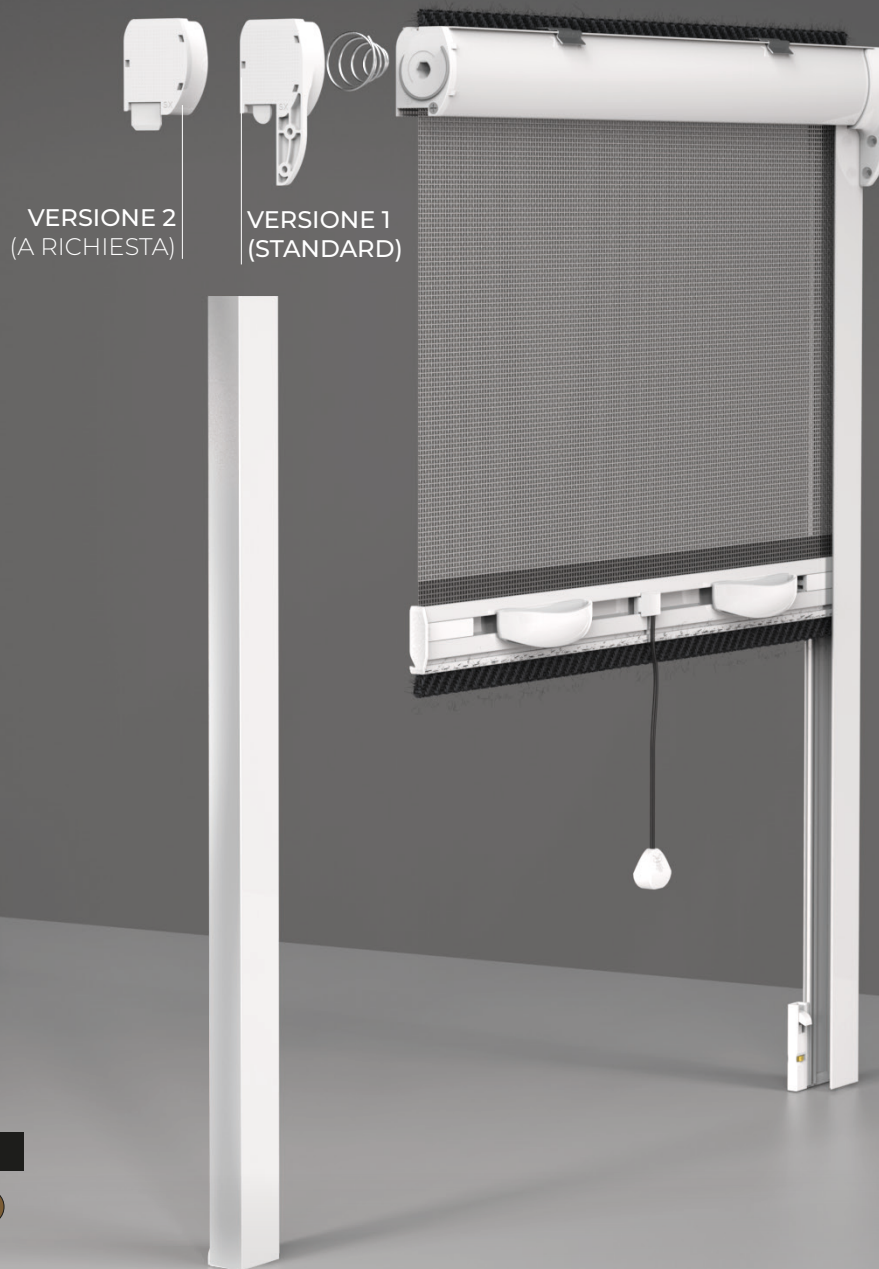

> **KLIP 40**

Articolo: ZANV0039

Zanzariera ad avvolgimento a molla e scorrimento verticale, con cassetto arrotondato di 40mm, adatta a qualunque tipo di porta e finestra. Gli accessori, dal design innovativo, ne fanno un prodotto in linea con le attuali tendenze del mercato.

Si caratterizza per la doppia possibilità di montaggio del cassetto: CON CLIPS PER FISSAGGIO SULLA PARTE SUPERIORE DEL VANO CON STAFFE PER IL FISSAGGIO SUGLI STIPITI LATERALI

- "ADAGIO"
  FRENO MOLLA
- SPAZZOLINO
  ANTIVENTO
- PLUS
  REGISTRAZIONE
  MOLLA
- CLIC CLAC
  AGGANCIO RAPIDO
- RETE ANTIBATTERICA
  SUNOX
- RETE A FASCE
  BIANCO - NERA

LEGENDA ICONE VEDI PAG. 174

COLORI ACCESSORI NYLON

- NERO
- BIANCO
- AVORIO
- BRONZO

COLORI ALLUMINIO RAL STANDARD

* FINITURA SEMILUCIDA ▲ FINITURA RUVIDA

BIANCO 9010	BIANCO 9016	AVORIO 1013	MARRONE 8017	T. DI MORO CHIARO	T. DI MORO SCURO	GRIGIO 7001	GRIGIO 7016	NERO 9005	NERO MICACEO	VERDE 6005	BRONZO VERNICIATO	ARGENTO OX
* ▲	*	* ▲	* ▲			▲	*			*		

MARMO

LEGNO

VERDE MARMO	MARRONE MARMO	GRIGIO MARMO	NOCE RUVIDO	RENOLIT CHIARO	NOCE 102-70 R	RENOLIT SCURO	CILIEGIO 317-70R