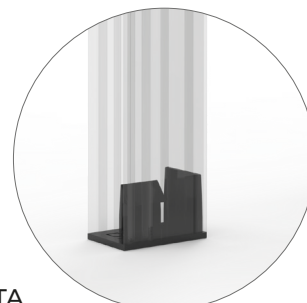

KLIP 40	L	H
MIN	450	-
MAX	1800	2400

**N.B.:** Larghezze massimo fino a 600mm  
Altezze 1400mm.

**STANDARD**  
AGGANCIO REGOLABILE

**A RICHIESTA**  
AGGANCIO PIATTO

**OPTIONAL**  
CLIC CLAC AGGANCIO RAPIDO