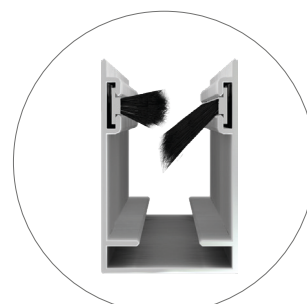

# > **KLIP 40**

Articolo: ZANV0039

**Zanzariera ad avvolgimento a molla** e scorrimento verticale, con cassetto arrotondato di 40mm, adatta a qualunque tipo di porta e finestra. Gli accessori, dal design innovativo, ne fanno un prodotto in linea con le attuali tendenze del mercato.

Si caratterizza per la doppia possibilità di montaggio del cassetto: CON CLIPS PER FISSAGGIO SULLA PARTE SUPERIORE DEL VANO CON STAFFE PER IL FISSAGGIO SUGLI STIPITI LATERALI

-  "ADAGIO"  
FRENO MOLLA
-  SPAZZOLINO  
ANTIVENTO
-  PLUS  
REGISTRAZIONE  
MOLLA
-  CLIC CLAC  
AGGANCIO RAPIDO
-  RETE ANTIBATTERICA  
SUNOX
-  RETE A FASCE  
BIANCO - NERA

KLIP 40	L	H
MIN	450	-
MAX	1800	2400

**N.B.:** Larghezze massimo fino a 600mm  
Altezze 1400mm.

**STANDARD**  
AGGANCIO REGOLABILE

**A RICHIESTA**  
AGGANCIO PIATTO

**OPTIONAL**  
CLIC CLAC AGGANCIO RAPIDO