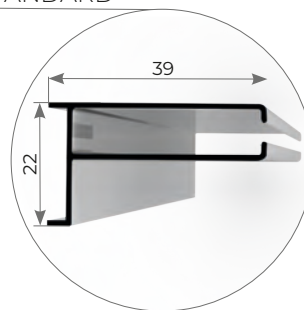

## MISURE CONSIGLIATE mm

**MISURA FINITA:** la zanzariera verrà fornita con le stesse misure ordinate.

**MISURA LUCE:** (specificare): la zanzariera verrà fornita 3mm in meno sul lato cassonetto.

TONDA 40		L	H
MIN		420	-
MAX		2000	1500
TONDA 50		L	H
MIN		420	-
MAX		2000	2500