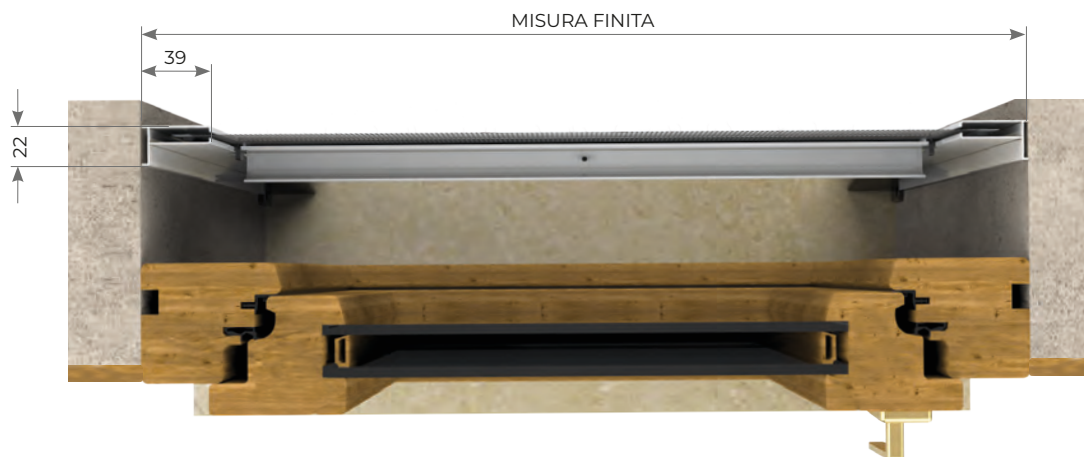

## MISURE CONSIGLIATE mm

**MISURA FINITA:** la zanzariera verrà fornita con le stesse misure ordinate.

**MISURA LUCE:** (specificare): la zanzariera verrà fornita 3mm in meno sul lato cassonetto.

TONDA 40		L	H
MIN		420	-
MAX		2000	1500
TONDA 50		L	H
MIN		420	-
MAX		2000	2500