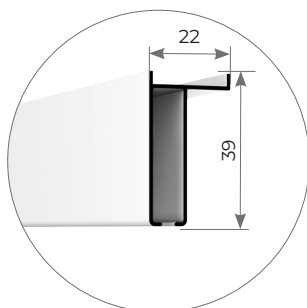

RENOLIT
SCURO

CILIEGIO
317-70R

DOUGLAS
RUVIDO

GUIDA SUPERIORE STANDARD

GUIDA INFERIORE STANDARD

MISURE CONSIGLIATE mm

MISURA FINITA: la zanzariera verrà fornita con le stesse misure ordinate.

MISURA LUCE: (specificare): la zanzariera verrà fornita 3mm in meno sul lato cassonetto.