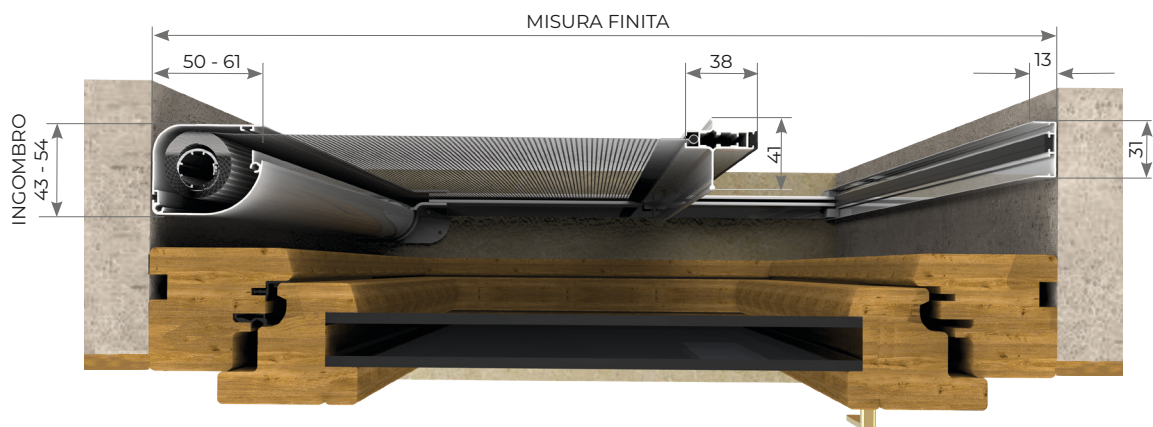

AVVOLGENTI CON BOTTONE

LISTINO IVA ESCLUSA MINIMO DI FATTURAZIONE: 1 ANTA 2,0 mq - 2 ANTE 4,0 mq

TONDA 40 - 50 LATERALE

€ 81,00 mq

TONDA 40 - 50 LATERALE

ANTICIMICE

€ 91,00 mq

OPTIONAL

BLOCCO 2 ANTE CON CRICCHETTO

+ € 5%

FRENO PER MOLLA "ADAGIO"

+ € 24,00 pz.

RETE A FASCE BIANCO - NERA O SUNOX®

+ 7,00 mq

PREZZI VALIDI PER I COLORI **RAL** STANDARD, +10% PER I COLORI **MARMO**, +40% PER I COLORI **LEGNO**.