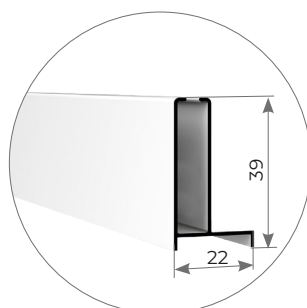

RENOLIT
SCURO

CILIEGIO
317-70R

DOUGLAS
RUVIDO

GUIDA SUPERIORE STANDARD

GUIDA INFERIORE STANDARD

MISURE CONSIGLIATE mm

MISURA FINITA: la zanzariera verrà fornita con le stesse misure ordinate.

MISURA LUCE: (specificare): la zanzariera verrà fornita 3mm in meno sul lato cassonetto.

TONDA 40-50 LATERALE 1 ANTA		
	L	H
MIN	-	1500
MAX	1400	2600

TONDA 40-50 LATERALE 2 ANTE		
	L	H
MIN	-	1500
MAX	2800	2600

AVVOLGENTI CON BOTTONE

LISTINO IVA ESCLUSA MINIMO DI FATTURAZIONE: 1 ANTA 2,0 mq - 2 ANTE 4,0 mq