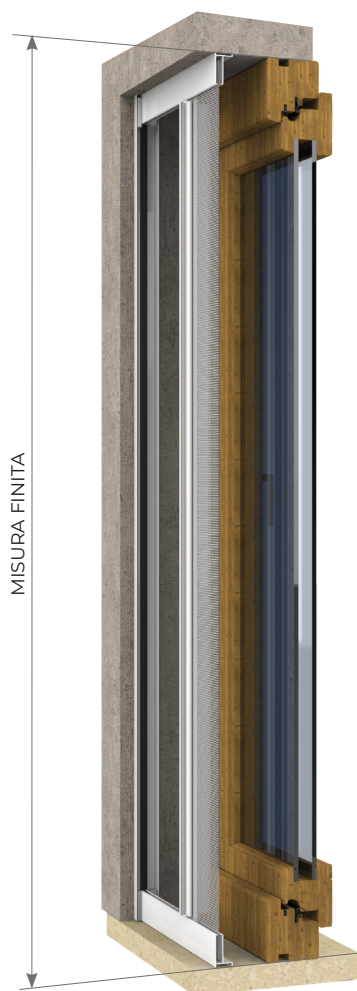

> TONDA 40 - 50 LATERALE

40 Articolo: ZANL0002 50 Articolo: ZANL0003

Zanzariera ad avvolgimento a molla, a scorrimento orizzontale e chiusura magnetica (a richiesta con aggancio meccanico).

Adatta per porte-finestre, può essere realizzata a un' anta o a due ante; quest'ultima è sempre fornita con chiusura a cricchetto. Disponibile con cassonetto da 40 o 50mm di ingombro.

RENOLIT
SCURO

CILIEGIO
317-70R

DOUGLAS
RUVIDO

GUIDA SUPERIORE STANDARD

GUIDA INFERIORE STANDARD

MISURE CONSIGLIATE mm

MISURA FINITA: la zanzariera verrà fornita con le stesse misure ordinate.

MISURA LUCE: (specificare): la zanzariera verrà fornita 3mm in meno sul lato cassonetto.

TONDA 40-50 LATERALE 1 ANTA		
	L	H
MIN	-	1500
MAX	1400	2600

TONDA 40-50 LATERALE 2 ANTE		
	L	H
MIN	-	1500
MAX	2800	2600

AVVOLGENTI CON BOTTONE

LISTINO IVA ESCLUSA MINIMO DI FATTURAZIONE: 1 ANTA 2,0 mq - 2 ANTE 4,0 mq