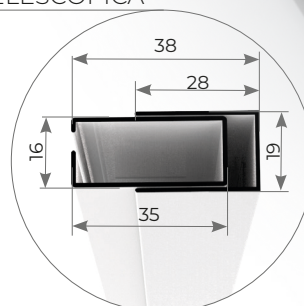

CILIEGIO
317-70R

MISURE CONSIGLIATE mm

MISURA FINITA: la zanzariera verrà fornita con le stesse misure ordinate.

MISURA LUCE: (specificare): la zanzariera verrà fornita 3mm in meno sul lato cassonetto.

QUADRA	L	H
MIN	420	-
MAX	2000	2500

GUIDA
TELESCOPICA

AVVOLGENTI CON BOTTONE

LISTINO IVA ESCLUSA MINIMO DI FATTURAZIONE: 1,5 mq

QUADRA		€ 58,00	mq
QUADRA	ANTICIMICE	€ 68,00	mq
OPTIONAL			
VERS. TOP	CRICCHETTO + FRENO	+ €	27,00 pz.
	RETE A FASCE BIANCO - NERA O SUNOX®	+ €	7,00 mq
	FRENO PER MOLLA "ADAGIO"	+ €	24,00 pz.
	GUIDA TELESCOPICA	+	10%
	MANIGLIA CON CRICCHETTO	+	15%