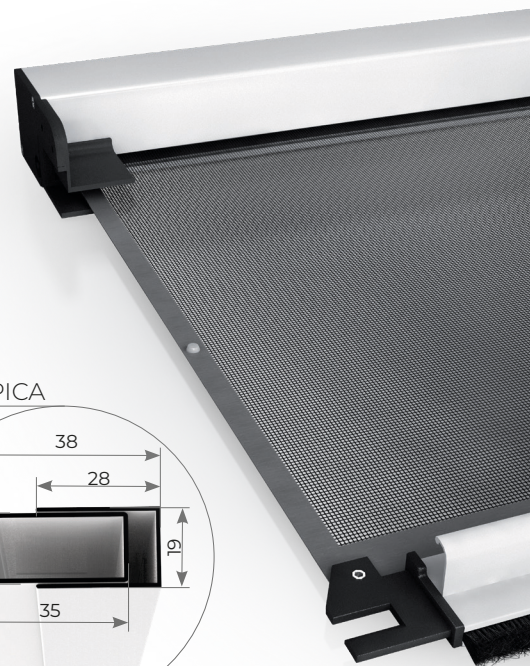

Articolo: ZANV0004

Zanzariera ad avvolgimento a molla, con cassonetto da 50mm a scorrimento verticale, adatta per porte e finestre.

"ADAGIO"
FRENO MOLLA

GUIDA
TELESCOPICA

MANIGLIA
CON CRICCHETTO

RETE ANTIBATTERICA
SUNOX

CILIEGIO
317-70R

MISURE CONSIGLIATE mm

MISURA FINITA: la zanzariera verrà fornita con le stesse misure ordinate.

MISURA LUCE: (specificare): la zanzariera verrà fornita 3mm in meno sul lato cassonetto.

QUADRA	L	H
MIN	420	-
MAX	2000	2500

GUIDA
TELESCOPICA

AVVOLGENTI CON BOTTONE

LISTINO IVA ESCLUSA MINIMO DI FATTURAZIONE: 1,5 mq

QUADRA		€ 58,00	mq
QUADRA	ANTICIMICE	€ 68,00	mq
OPTIONAL			
VERS. TOP	CRICCHETTO + FRENO	+ €	27,00 pz.
	RETE A FASCE BIANCO - NERA O SUNOX®	+ €	7,00 mq
	FRENO PER MOLLA "ADAGIO"	+ €	24,00 pz.
	GUIDA TELESCOPICA	+	10%
	MANIGLIA CON CRICCHETTO	+	15%