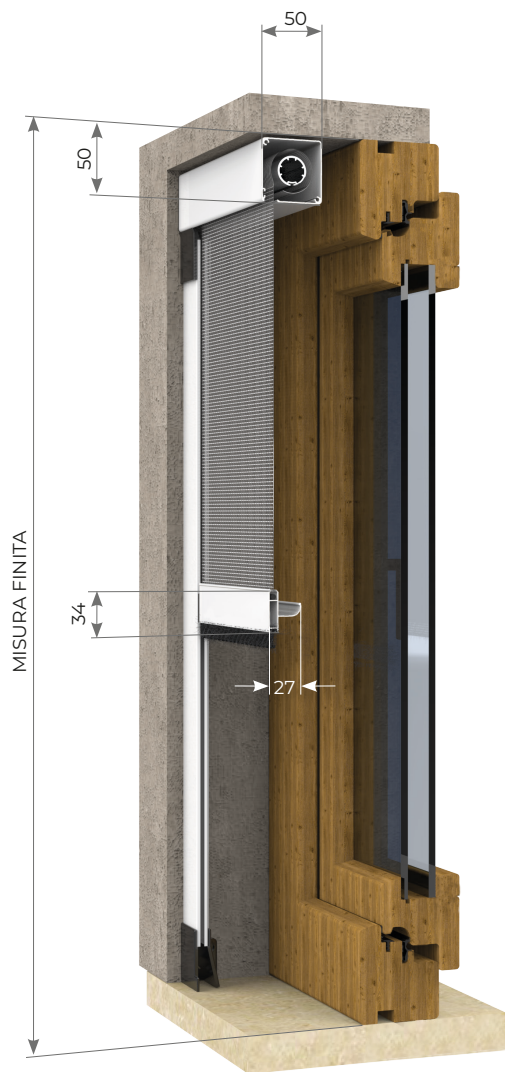

Articolo: ZANV0004

Zanzariera ad avvolgimento a molla, con cassonetto da 50mm a scorrimento verticale, adatta per porte e finestre.

"ADAGIO"
FRENO MOLLA

GUIDA
TELESCOPICA

MANIGLIA
CON CRICCHETTO

RETE ANTIBATTERICA
SUNOX

CILIEGIO
317-70R

MISURE CONSIGLIATE mm

MISURA FINITA: la zanzariera verrà fornita con le stesse misure ordinate.

MISURA LUCE: (specificare): la zanzariera verrà fornita 3mm in meno sul lato cassonetto.

QUADRA	L	H
MIN	420	-
MAX	2000	2500

GUIDA
TELESCOPICA

AVVOLGENTI CON BOTTONE

LISTINO IVA ESCLUSA MINIMO DI FATTURAZIONE: 1,5 mq

QUADRA		€ 58,00	mq
QUADRA	ANTICIMICE	€ 68,00	mq
OPTIONAL			
VERS. TOP	CRICCHETTO + FRENO	+ €	27,00 pz.
	RETE A FASCE BIANCO - NERA O SUNOX®	+ €	7,00 mq
	FRENO PER MOLLA "ADAGIO"	+ €	24,00 pz.
	GUIDA TELESCOPICA	+	10%
	MANIGLIA CON CRICCHETTO	+	15%