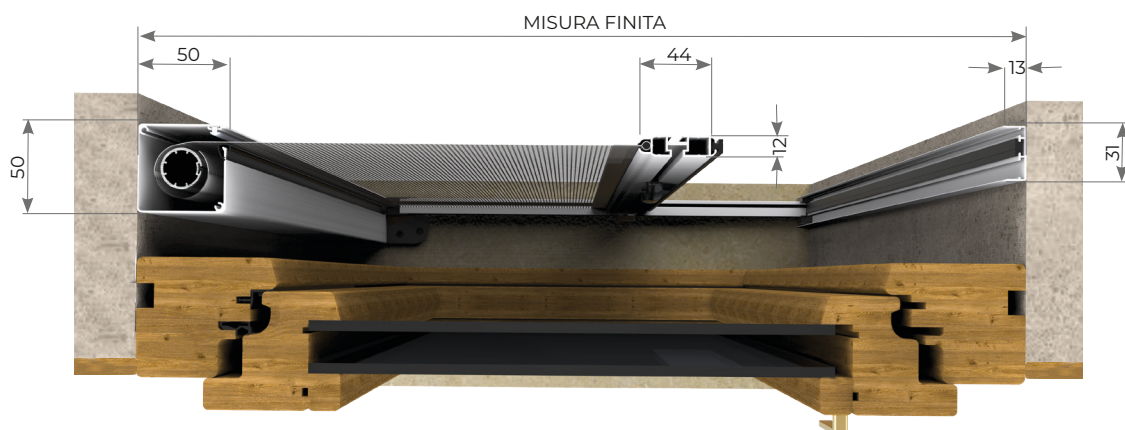

LISTINO IVA ESCLUSA MINIMO DI FATTURAZIONE: 1 ANTA 2,0 mq - 2 ANTE 4,0 mq

QUADRA LATERALE		€ 77,00	mq
QUADRA LATERALE	ANTICIMICE	€ 87,00	mq
OPTIONAL			
FRENO PER MOLLA "ADAGIO"		+ € 24,00	pz.
RETE A FASCE BIANCO - NERA O SUNOX®		+ € 7,00	mq.
GUIDA SUPERIORE TELESCOPICA		+ 10%	
BLOCCO 2 ANTE CRICCHETTO		+ 5%	

PREZZI VALIDI PER I COLORI RAL STANDARD, +10% PER I COLORI MARMO, +40% PER I COLORI LEGNO.