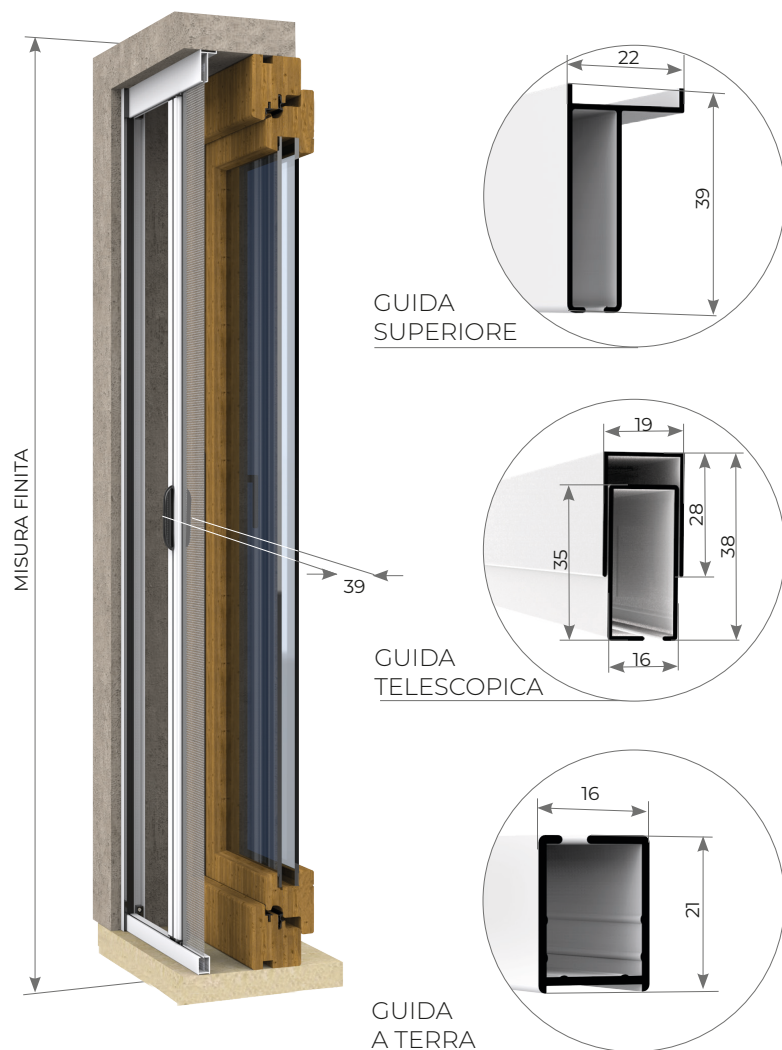

QUADRA LATERALE

Articolo: ZANL0004

Zanzariera ad avvolgimento a molla, a scorrimento orizzontale e chiusura magnetica.

Adatta per porte-finestre, può essere realizzata a un'anta o a due ante; quest'ultima è sempre fornita con chiusura a cricchetto.

NOCE
102-70 R

DOUGLAS
RUVIDO

RENOLIT
SCURO

CILIEGIO
317-70R

MISURE CONSIGLIATE mm

MISURA FINITA: la zanzariera verrà fornita con le stesse misure ordinate.

MISURA LUCE: (specificare): la zanzariera verrà fornita 3mm in meno sul lato cassonetto.

QUADRA LATERALE 1 ANTA	L	H
MIN	-	1500
MAX	1400	2600

QUADRA LATERALE 2 ANTE	L	H
MIN	-	1500
MAX	2800	2600

LISTINO IVA ESCLUSA MINIMO DI FATTURAZIONE: 1 ANTA 2,0 mq - 2 ANTE 4,0 mq

QUADRA LATERALE		€ 77,00	mq
QUADRA LATERALE	ANTICIMICE	€ 87,00	mq
OPTIONAL			
FRENO PER MOLLA "ADAGIO"		+ € 24,00	pz.
RETE A FASCE BIANCO - NERA O SUNOX®		+ € 7,00	mq.
GUIDA SUPERIORE TELESCOPICA		+ 10%	
BLOCCO 2 ANTE CRICCHETTO		+ 5%	