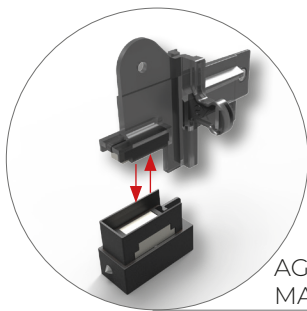

> **KISS 50**

Articolo: ZANV0155

AGGANCIO MAGNETICO

Zanzariera ad avvolgimento a molla, indicata solo per finestre, con guide telescopiche e freno adagio di serie. È caratterizzata dalla particolare chiusura con aggancio magnetico. L'ingombro del cassonetto è da 50mm.

NOCE
102-70 R

RENOLIT
SCURO

CILIEGIO
317-70R

DOUGLAS
RUVIDO

AGGANCIO MAGNETICO

GUIDA TELESCOPICA

MISURE CONSIGLIATE mm

MISURA FINITA: la zanzariera verrà fornita con le stesse misure ordinate.

MISURA LUCE: (specificare): la zanzariera verrà fornita 3mm in meno sul lato cassonetto.

KISS 50 AGGANCIO MAGNETICO	L	H
MIN	650	-
MAX	2000	2000

AVVOLGENTI CON BOTTONE

LISTINO IVA ESCLUSA MINIMO DI FATTURAZIONE: 1,5 mq