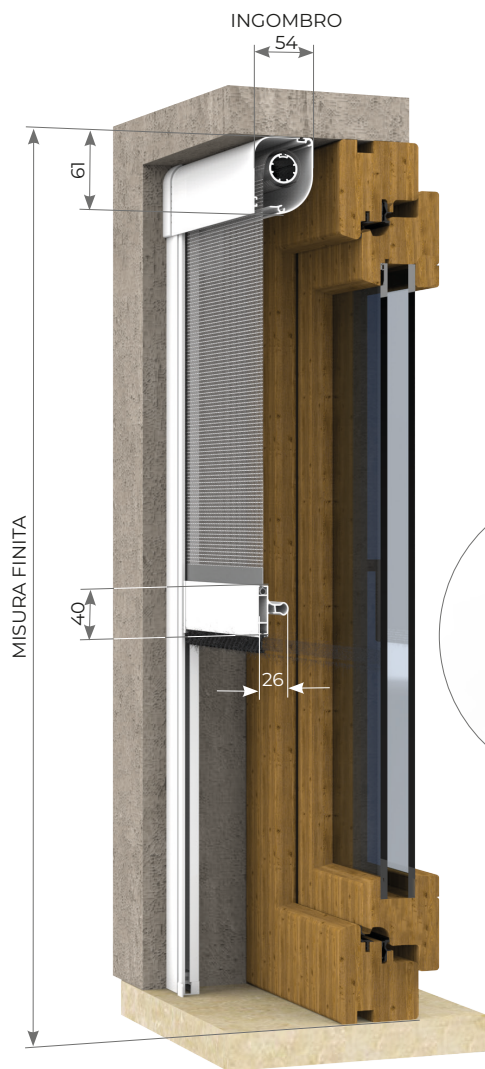

> **KISS 50**

Articolo: ZANV0155

AGGANCIO MAGNETICO

Zanzariera ad avvolgimento a molla, indicata solo per finestre, con guide telescopiche e freno adagio di serie. È caratterizzata dalla particolare chiusura con aggancio magnetico. L'ingombro del cassonetto è da 50mm.

NOCE
102-70 R

RENOLIT
SCURO

CILIEGIO
317-70R

DOUGLAS
RUVIDO

AGGANCIO MAGNETICO

GUIDA TELESCOPICA

MISURE CONSIGLIATE mm

MISURA FINITA: la zanzariera verrà fornita con le stesse misure ordinate.

MISURA LUCE: (specificare): la zanzariera verrà fornita 3mm in meno sul lato cassonetto.

KISS 50 AGGANCIO MAGNETICO	L	H
MIN	650	-
MAX	2000	2000

AVVOLGENTI CON BOTTONE

LISTINO IVA ESCLUSA MINIMO DI FATTURAZIONE: 1,5 mq

KISS 50

€ 89,00 mq

KISS 50 ANTICIMICE

€ 99,00 mq

OPTIONAL

RETE A FASCE BIANCO - NERA O SUNOX®

+ € 7,00 mq

PREZZI VALIDI PER I COLORI **RAL** STANDARD, +10% PER I COLORI **MARMO**, +40% PER I COLORI **LEGNO**.