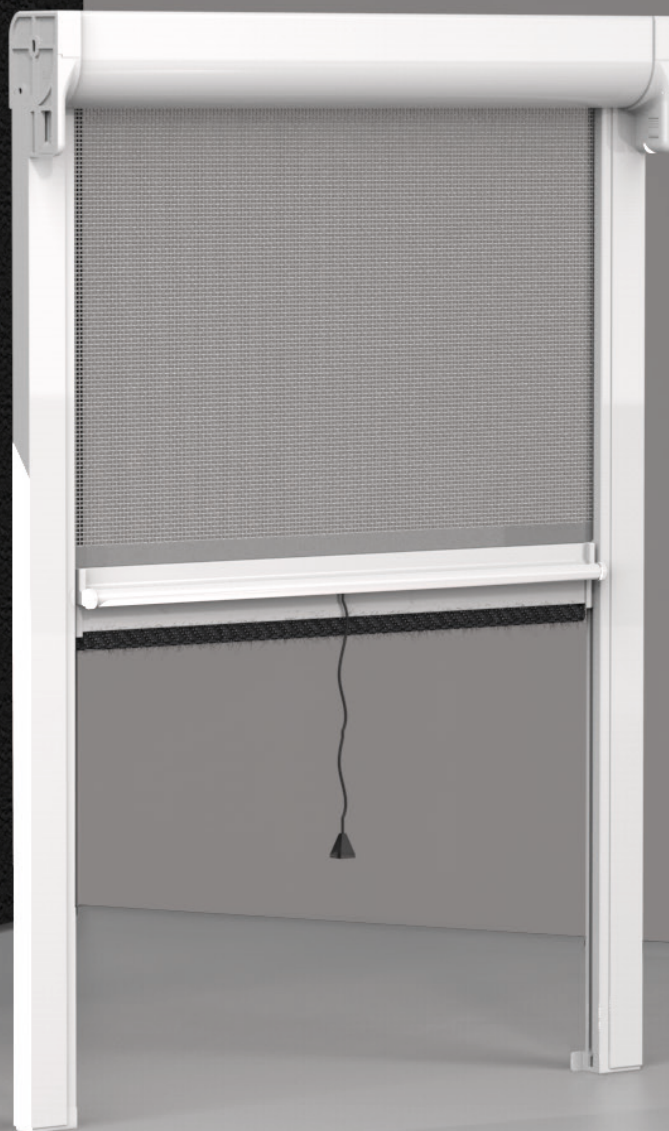

> **KISS 50**

Articolo: ZANV0155

AGGANCIO MAGNETICO

Zanzariera ad avvolgimento a molla, indicata solo per finestre, con guide telescopiche e freno adagio di serie. È caratterizzata dalla particolare chiusura con aggancio magnetico. L'ingombro del cassonetto è da 50mm.

"ADAGIO"
FRENO MOLLA

GUIDA
TELESCOPICA

RETE ANTIBATTERICA
SUNOX

RETE
BIANCO - NERA

AGGANCIO
MAGNETICO

SISTEMA
ANTI CIMICE

* ARTICOLO DI SERIE

LEGENDA ICONE VEDI PAG. 108

COLORI ACCESSORI NYLON

NERO

BIANCO

AVORIO

COLORI ALLUMINIO RAL STANDARD

* FINITURA SEMILUCIDA ▲ FINITURA RUVIDA

BIANCO
9010

AVORIO
1013