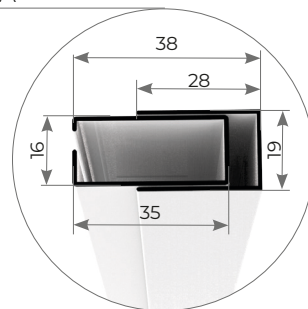

NOCE
102-70 R

RENOLIT
SCURO

CILIEGIO
317-70R

DOUGLAS
RUVIDO

AGGANCIO MAGNETICO

GUIDA TELESCOPICA

MISURE CONSIGLIATE mm

MISURA FINITA: la zanzariera verrà fornita con le stesse misure ordinate.

MISURA LUCE: (specificare): la zanzariera verrà fornita 3mm in meno sul lato cassonetto.

KISS 50 AGGANCIO MAGNETICO	L	H
MIN	650	-
MAX	2000	2000

AVVOLGENTI CON BOTTONE

LISTINO IVA ESCLUSA MINIMO DI FATTURAZIONE: 1,5 mq