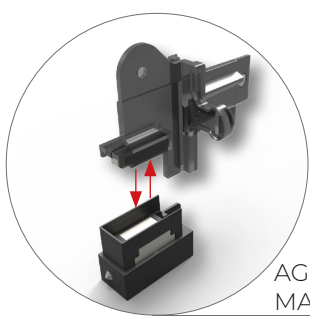

> KISS 50 CATENA

Articolo: ZANV0154

AGGANCIO MAGNETICO

Zanzariera a scorrimento verticale realizzabile solo con cassonetto da 50mm ed è azionata tramite un comando a catena con chiusura magnetica.

Dotata di molla al fine di migliorare la tenuta del telo al vento.

NOCE 102-70 R

RENOLIT SCURO

CILIEGIO 317-70R

DOUGLAS RUVIDO

AGGANCIO MAGNETICO

SISTEMA BLOCCO CATENA

GUIDA TELESCOPICA

MISURE CONSIGLIATE mm

MISURA FINITA: la zanzariera verrà fornita con le stesse misure ordinate.
MISURA LUCE: (specificare): la zanzariera verrà fornita 3mm in meno sul lato cassonetto.

KISS 50 CATENA	L	H
MIN	420	-
MAX	2000	2500

AVVOLGENTI CON BOTTONE

LISTINO IVA ESCLUSA MINIMO DI FATTURAZIONE: 1,5 mq

KISS 50 CATENA		€ 89,00	mq
KISS 50 CATENA	ANTICIMICE	€ 99,00	mq
OPTIONAL			
RETE A FASCE BIANCO - NERA O SUNOX®		+ €	7,00 mq
SISTEMA BLOCCO CATENA		+ €	6,00 pz.
VERSIONE DOPPIO COMANDO		+ €	10%