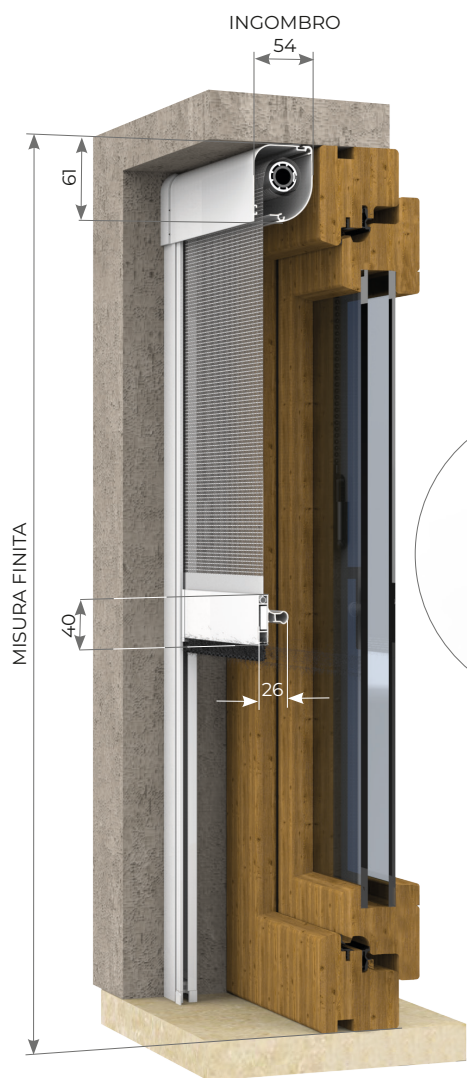

> KISS 50 CATENA

Articolo: ZANV0154

AGGANCIO MAGNETICO

Zanzariera a scorrimento verticale realizzabile solo con cassonetto da 50mm ed è azionata tramite un comando a catena con chiusura magnetica.

Dotata di molla al fine di migliorare la tenuta del telo al vento.

NOCE 102-70 R

RENOLIT SCURO

CILIEGIO 317-70R

DOUGLAS RUVIDO

AGGANCIO MAGNETICO

SISTEMA BLOCCO CATENA

GUIDA TELESCOPICA

MISURE CONSIGLIATE mm

MISURA FINITA: la zanzariera verrà fornita con le stesse misure ordinate.
MISURA LUCE: (specificare): la zanzariera verrà fornita 3mm in meno sul lato cassonetto.

KISS 50 CATENA	L	H
MIN	420	-
MAX	2000	2500