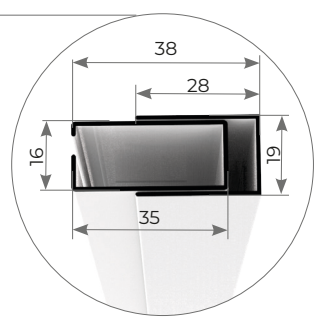

GUIDA TELESCOPICA

MISURE CONSIGLIATE mm

MISURA FINITA: la zanzariera verrà fornita con le stesse misure ordinate.
MISURA LUCE: (specificare): la zanzariera verrà fornita 3mm in meno sul lato cassonetto.

KISS 50 CATENA	L	H
MIN	420	-
MAX	2000	2500

AVVOLGENTI CON BOTTONE

LISTINO IVA ESCLUSA MINIMO DI FATTURAZIONE: 1,5 mq

KISS 50 CATENA		€ 89,00	mq
KISS 50 CATENA	ANTICIMICE	€ 99,00	mq
OPTIONAL			
RETE A FASCE BIANCO - NERA O SUNOX®		+ €	7,00 mq
SISTEMA BLOCCO CATENA		+ €	6,00 pz.
VERSIONE DOPPIO COMANDO		+ €	10%

PREZZI VALIDI PER I COLORI RAL STANDARD, +10% PER I COLORI MARMO, +40% PER I COLORI LEGNO.