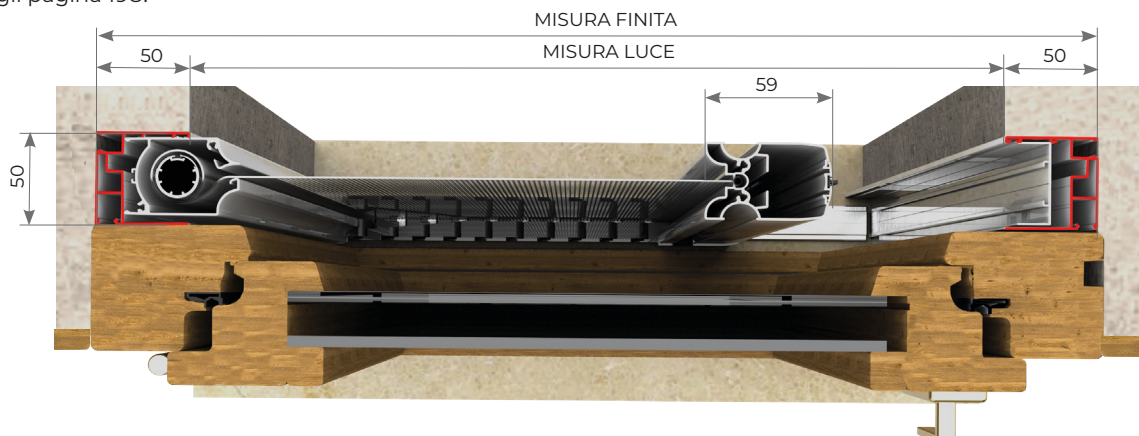

L'apertura e chiusura dell'anta, pur essendo dotata di molla, risulta molto controllata, senza causare avvolgimenti improvvisi e veloci. Questa caratteristica, unita alla guida a terra molto bassa da 5mm, rende il prodotto ideale per i vani di frequente passaggio. Il fissaggio è rapido grazie alle clip a baionetta.

+ INCASSO - B 50

MISURA FINITA: verrà fornita con le stesse misure ordinate (max. ingombro)

MISURA LUCE: verrà fornita e addebitata con misure maggiorate: larghezza + (39x2)mm, x altezza + 39mm. Dettagli pagina 196.

+ INCASSO - C DOUBLE FACE

MISURA FINITA: la zanzariera verrà fornita con le stesse misure ordinate (max ingombro).

MISURA LUCE: la zanzariera verrà fornita e addebitata con misure maggiorate: larghezza + (50x2) mm, altezza + 50mm. Dettagli pagina 198.