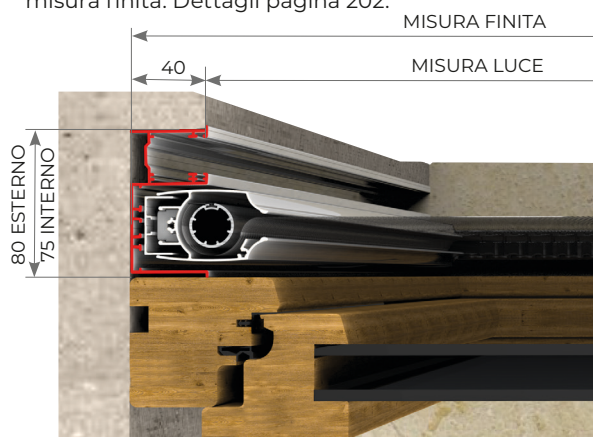

L'apertura e chiusura dell'anta, pur essendo dotata di molla, risulta molto controllata, senza causare avvolgimenti improvvisi e veloci. Questa caratteristica, unita alla guida a terra molto bassa da 5mm, rende il prodotto ideale per i vani di frequente passaggio. Il fissaggio è rapido grazie alle clip a baionetta.

MANIGLIA A SBALZO

MANIGLIA A PENDOLO

MISURE CONSIGLIATE mm

MISURA FINITA: la zanzariera verrà fornita con le stesse misure ordinate.

MISURA LUCE: (specificare): la zanzariera verrà fornita 3mm in meno sul lato cassonetto.

JOLLY

€ 145,00 mq

OPTIONAL

JOLLY + INCASSO - D TAPPARELLA	€ 170,00 mq
JOLLY + INCASSO - D TAPPARELLA CON DISTANZIALE	€ 178,00 mq
JOLLY + INCASSO - E PERSIANA	€ 170,00 mq
JOLLY + INCASSO - F 45	€ 155,00 mq
JOLLY + INCASSO - C DOUBLE FACE	€ 155,00 mq
JOLLY + INCASSO - A 47	€ 155,00 mq
JOLLY + INCASSO - B 50	€ 155,00 mq
RETE SUNOX	+ € 7,00 mq
REGISTRO SUPERIORE JOLLY	+ € 6,00 pz.
MANIGLIA A PENDOLO	+ € 7,00 pz.
MANIGLIA A SBALZO	+ € 9,00 pz.

+ INCASSO - D TAPPARELLA CON DISTANZIALE

MISURA FINITA: verrà fornita con le stesse misure ordinate (max. ingombro)

MISURA LUCE: verrà fornita e addebitata con misure maggiorate: larghezza + (40x2)mm, x altezza pari a misura finita. Dettagli pagina 206.