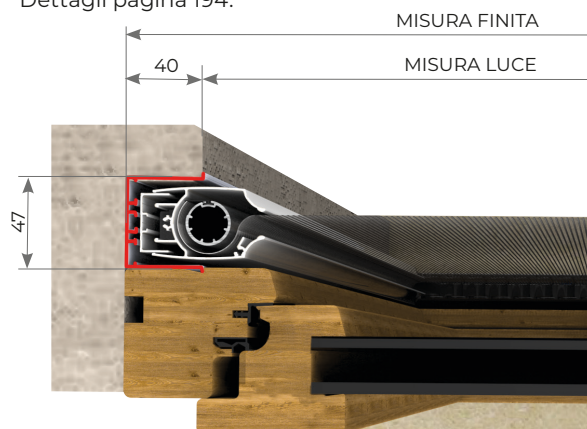

L'apertura e chiusura dell'anta, pur essendo dotata di molla, risulta molto controllata, senza causare avvolgimenti improvvisi e veloci. Questa caratteristica, unita alla guida a terra molto bassa da 5mm, rende il prodotto ideale per i vani di frequente passaggio. Il fissaggio è rapido grazie alle clip a baionetta.

+ INCASSO - D TAPPARELLA CON DISTANZIALE

MISURA FINITA: verrà fornita con le stesse misure ordinate (max. ingombro)

MISURA LUCE: verrà fornita e addebitata con misure maggiorate: larghezza + (40x2)mm, x altezza pari a misura finita. Dettagli pagina 206.

+ INCASSO - A 47

MISURA FINITA: verrà fornita con le stesse misure ordinate (max. ingombro)

MISURA LUCE: verrà fornita e addebitata con misure maggiorate: larghezza + (40x2)mm, x altezza + 40mm. Dettagli pagina 194.

+ INCASSO - B 50

MISURA FINITA: verrà fornita con le stesse misure ordinate (max. ingombro)

MISURA LUCE: verrà fornita e addebitata con misure maggiorate: larghezza + (39x2)mm, x altezza + 39mm. Dettagli pagina 196.