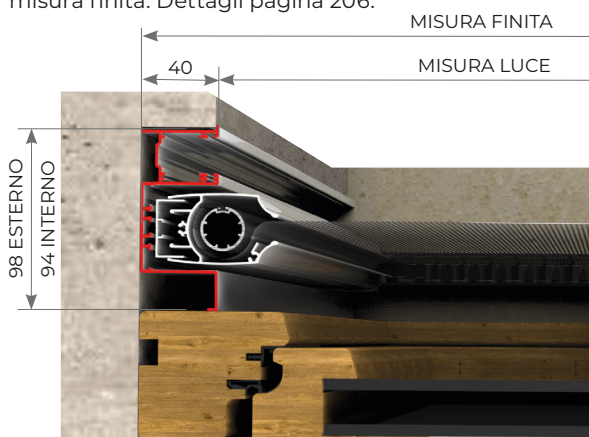

L'apertura e chiusura dell'anta, pur essendo dotata di molla, risulta molto controllata, senza causare avvolgimenti improvvisi e veloci. Questa caratteristica, unita alla guida a terra molto bassa da 5mm, rende il prodotto ideale per i vani di frequente passaggio. Il fissaggio è rapido grazie alle clip a baionetta.

PREZZI VALIDI PER I COLORI **RAL** STANDARD, +40 % PER I COLORI **LEGNO**.

+ INCASSO - D TAPPARELLA

MISURA FINITA: verrà fornita con le stesse misure ordinate (max. ingombro)

MISURA LUCE: verrà fornita e addebitata con misure maggiorate: larghezza + (40x2)mm, x altezza pari a misura finita. Dettagli pagina 202.

+ INCASSO - D TAPPARELLA CON DISTANZIALE

MISURA FINITA: verrà fornita con le stesse misure ordinate (max. ingombro)

MISURA LUCE: verrà fornita e addebitata con misure maggiorate: larghezza + (40x2)mm, x altezza pari a misura finita. Dettagli pagina 206.