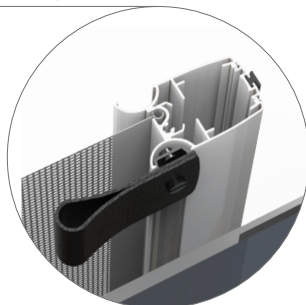

Articolo: ZANL0090

Zanzariera ad avvolgimento laterale, ideale per porte-finestre; è dotata di presa ergonomica lungo tutto il profilo della barra maniglia, che ne rende comodo e facile l'azionamento sia dall'interno che dall'esterno.

L'apertura e chiusura dell'anta, pur essendo dotata di molla, risulta molto controllata, senza causare avvolgimenti improvvisi e veloci. Questa caratteristica, unita alla guida a terra molto bassa da 5mm, rende il prodotto ideale per i vani di frequente passaggio. Il fissaggio è rapido grazie alle clip a baionetta.

 RETE ANTIBATTERICA
 SUNOX

 MANIGLIA
 A SBALZO

 MANIGLIA
 A PENDOLO

LEGENDA ICONE VEDI PAG. 174

COLORI ACCESSORI NYLON

COLORI ALLUMINIO RAL STANDARD

* FINITURA SEMILUCIDA ▲ FINITURA RUVIDA

LEGNO

MANIGLIA A SBALZO

MANIGLIA A PENDOLO

MISURE CONSIGLIATE mm

MISURA FINITA: la zanzariera verrà fornita con le stesse misure ordinate.

MISURA LUCE: (specificare): la zanzariera verrà fornita 3mm in meno sul lato cassonetto.