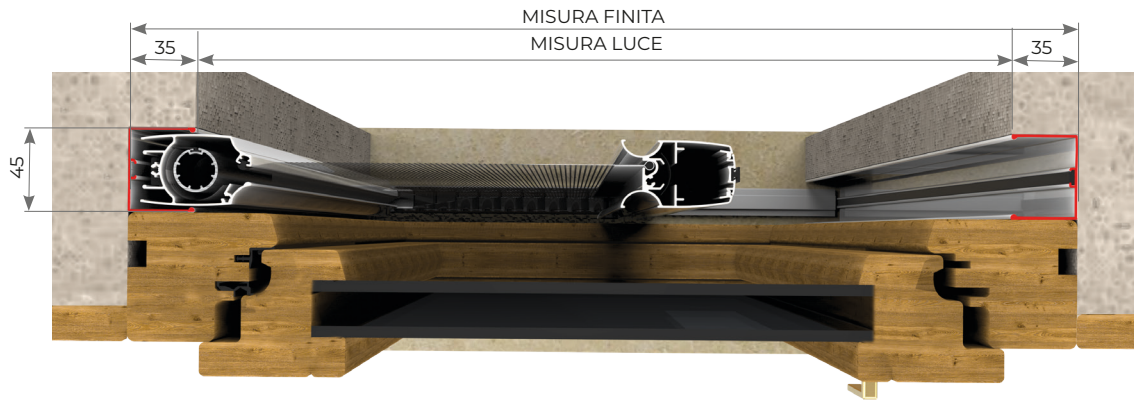

L'apertura e chiusura dell'anta, pur essendo dotata di molla, risulta molto controllata, senza causare avvolgimenti improvvisi e veloci. Questa caratteristica, unita alla guida a terra molto bassa da 5mm, rende il prodotto ideale per i vani di frequente passaggio. Il fissaggio è rapido grazie alle clip a baionetta.

+ INCASSO - B 50

MISURA FINITA: verrà fornita con le stesse misure ordinate (max. ingombro)

MISURA LUCE: verrà fornita e addebitata con misure maggiorate: larghezza + (39x2)mm, x altezza + 39mm. Dettagli pagina 196.

+ INCASSO - C DOUBLE FACE

MISURA FINITA: la zanzariera verrà fornita con le stesse misure ordinate (max ingombro).

MISURA LUCE: la zanzariera verrà fornita e addebitata con misure maggiorate: larghezza + (50x2) mm, altezza + 50mm. Dettagli pagina 198.

+ INCASSO - F 45

MISURA FINITA: la zanzariera verrà fornita con le stesse misure ordinate (max ingombro).

MISURA LUCE: la zanzariera verrà fornita e addebitata con misure maggiorate: larghezza + (35x2) mm, altezza pari a misura finita.