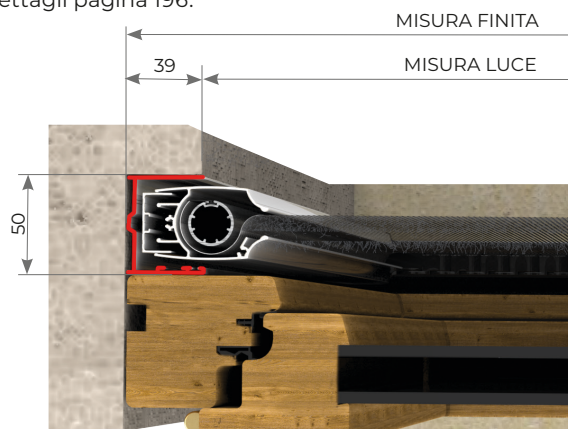

L'apertura e chiusura dell'anta, pur essendo dotata di molla, risulta molto controllata, senza causare avvolgimenti improvvisi e veloci. Questa caratteristica, unita alla guida a terra molto bassa da 5mm, rende il prodotto ideale per i vani di frequente passaggio. Il fissaggio è rapido grazie alle clip a baionetta.

+ INCASSO - D TAPPARELLA CON DISTANZIALE

MISURA FINITA: verrà fornita con le stesse misure ordinate (max. ingombro)

MISURA LUCE: verrà fornita e addebitata con misure maggiorate: larghezza + (40x2)mm, x altezza pari a misura finita. Dettagli pagina 206.

+ INCASSO - A 47

MISURA FINITA: verrà fornita con le stesse misure ordinate (max. ingombro)

MISURA LUCE: verrà fornita e addebitata con misure maggiorate: larghezza + (40x2)mm, x altezza + 40mm. Dettagli pagina 194.

+ INCASSO - B 50

MISURA FINITA: verrà fornita con le stesse misure ordinate (max. ingombro)

MISURA LUCE: verrà fornita e addebitata con misure maggiorate: larghezza + (39x2)mm, x altezza + 39mm. Dettagli pagina 196.