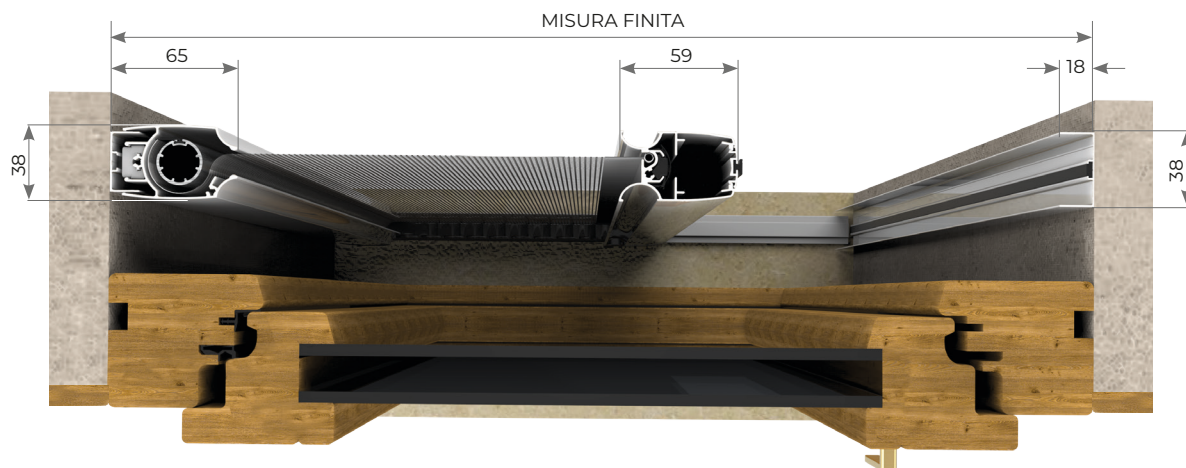

Articolo: ZANL0090

Zanzariera ad avvolgimento laterale, ideale per porte-finestre; è dotata di presa ergonomica lungo tutto il profilo della barra maniglia, che ne rende comodo e facile l'azionamento sia dall'interno che dall'esterno.

L'apertura e chiusura dell'anta, pur essendo dotata di molla, risulta molto controllata, senza causare avvolgimenti improvvisi e veloci. Questa caratteristica, unita alla guida a terra molto bassa da 5mm, rende il prodotto ideale per i vani di frequente passaggio. Il fissaggio è rapido grazie alle clip a baionetta.

MANIGLIA A SBALZO

MANIGLIA A PENDOLO

MISURE CONSIGLIATE mm

MISURA FINITA: la zanzariera verrà fornita con le stesse misure ordinate.

MISURA LUCE: (specificare): la zanzariera verrà fornita 3mm in meno sul lato cassonetto.