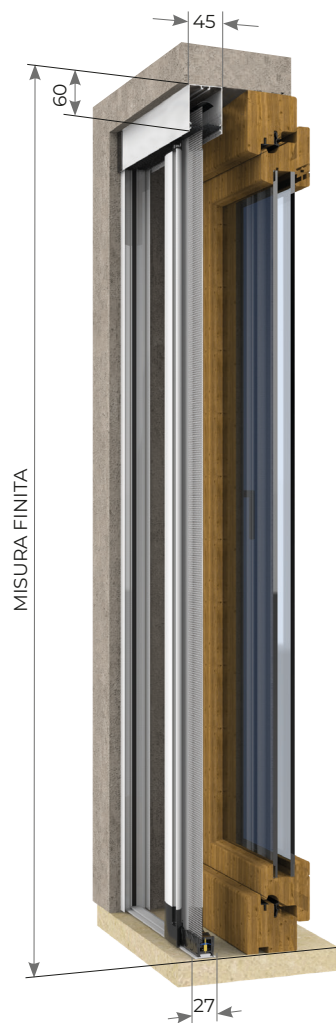

L'apertura e chiusura dell'anta, pur essendo dotata di molla, risulta molto controllata, senza causare avvolgimenti improvvisi e veloci. Questa caratteristica, unita alla guida a terra molto bassa da 5mm, rende il prodotto ideale per i vani di frequente passaggio. Il fissaggio è rapido grazie alle clip a baionetta.

 RETE ANTIBATTERICA
 SUNOX

 MANIGLIA
 A SBALZO

 MANIGLIA
 A PENDOLO

LEGENDA ICONE VEDI PAG. 174

COLORI ACCESSORI NYLON

COLORI ALLUMINIO RAL STANDARD

* FINITURA SEMILUCIDA ▲ FINITURA RUVIDA

LEGNO

MANIGLIA A SBALZO

MANIGLIA A PENDOLO

MISURE CONSIGLIATE mm

MISURA FINITA: la zanzariera verrà fornita con le stesse misure ordinate.

MISURA LUCE: (specificare): la zanzariera verrà fornita 3mm in meno sul lato cassonetto.

JOLLY

€ 145,00 mq

OPTIONAL

JOLLY + INCASSO - D TAPPARELLA	€ 170,00 mq
JOLLY + INCASSO - D TAPPARELLA CON DISTANZIALE	€ 178,00 mq
JOLLY + INCASSO - E PERSIANA	€ 170,00 mq
JOLLY + INCASSO - F 45	€ 155,00 mq
JOLLY + INCASSO - C DOUBLE FACE	€ 155,00 mq
JOLLY + INCASSO - A 47	€ 155,00 mq
JOLLY + INCASSO - B 50	€ 155,00 mq
RETE SUNOX	+ € 7,00 mq
REGISTRO SUPERIORE JOLLY	+ € 6,00 pz.
MANIGLIA A PENDOLO	+ € 7,00 pz.
MANIGLIA A SBALZO	+ € 9,00 pz.