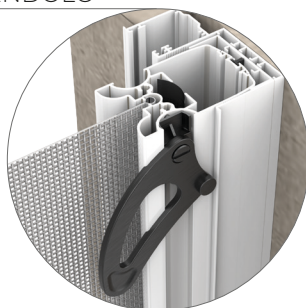

Articolo: ZANL0090

Zanzariera ad avvolgimento laterale, ideale per porte-finestre; è dotata di presa ergonomica lungo tutto il profilo della barra maniglia, che ne rende comodo e facile l'azionamento sia dall'interno che dall'esterno.

L'apertura e chiusura dell'anta, pur essendo dotata di molla, risulta molto controllata, senza causare avvolgimenti improvvisi e veloci. Questa caratteristica, unita alla guida a terra molto bassa da 5mm, rende il prodotto ideale per i vani di frequente passaggio. Il fissaggio è rapido grazie alle clip a baionetta.

 RETE ANTIBATTERICA
 SUNOX

 MANIGLIA
 A SBALZO

 MANIGLIA
 A PENDOLO

LEGENDA ICONE VEDI PAG. 174

COLORI ACCESSORI NYLON

COLORI ALLUMINIO RAL STANDARD

* FINITURA SEMILUCIDA ▲ FINITURA RUVIDA

LEGNO

MANIGLIA A SBALZO

MANIGLIA A PENDOLO

MISURE CONSIGLIATE mm

MISURA FINITA: la zanzariera verrà fornita con le stesse misure ordinate.

MISURA LUCE: (specificare): la zanzariera verrà fornita 3mm in meno sul lato cassonetto.