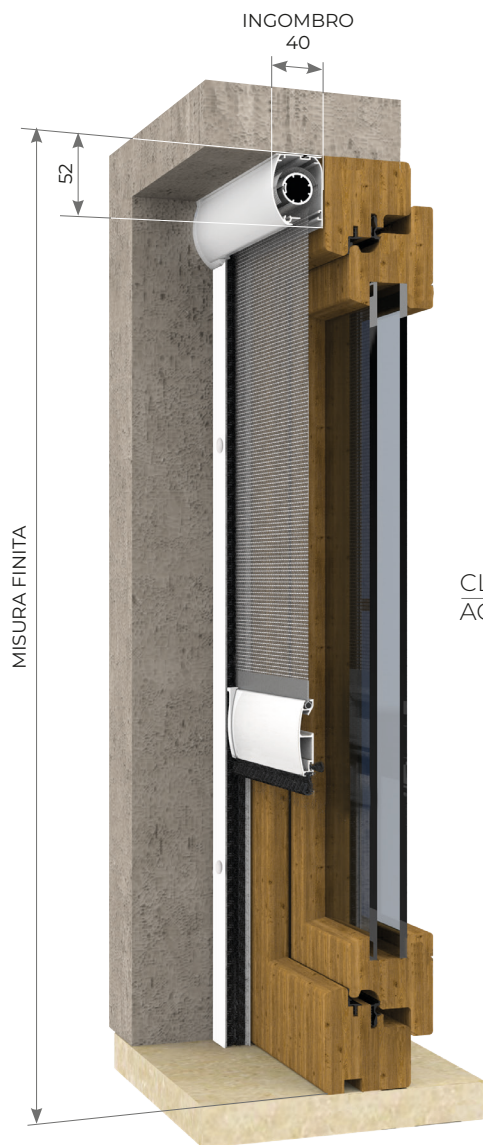

> **FRONTAL 40**

Articolo: ZANV0047

Zanzariera ad avvolgimento a molla a scorrimento verticale caratterizzata dal montaggio frontale.

Disponibile con cassonetto da 40mm. Il montaggio frontale, insieme ad un comodo sistema di registrazione della pre-carica della molla a zanzariera installata, la rende particolarmente funzionale.

VERSIONE STANDARD guide con spazzolino normale (a richiesta versione antivento); maniglia alta (57mm) aggancio inferiore clic clac regolabile lungo l'altezza delle guide sino alla base.

In fase di ordine è possibile richiedere:

VERSIONE MANIGLIA BASSA (40mm) aggancio inferiore clic clac regolabile lungo l'altezza delle guide.

"ADAGIO"
FRENO MOLLA

SPAZZOLINO
ANTIVENTO

CLIC CLAC
AGGANCIAMENTO
RAPIDO

RETE ANTIBATTERICA
SUNOX

RETE A FASCE
BIANCO - NERA

MARMO

LEGNO

VERDE MARMO MARRONE MARMO GRIGIO MARMO NOCE RUVIDO RENOLIT CHIARO NOCE 102-70 R RENOLIT SCURO CILIEGIO 317-70R

CLIC CLAC
AGGANCIAMENTO RAPIDO

MISURE CONSIGLIATE mm

MISURA FINITA: la zanzariera verrà fornita con le stesse misure ordinate.