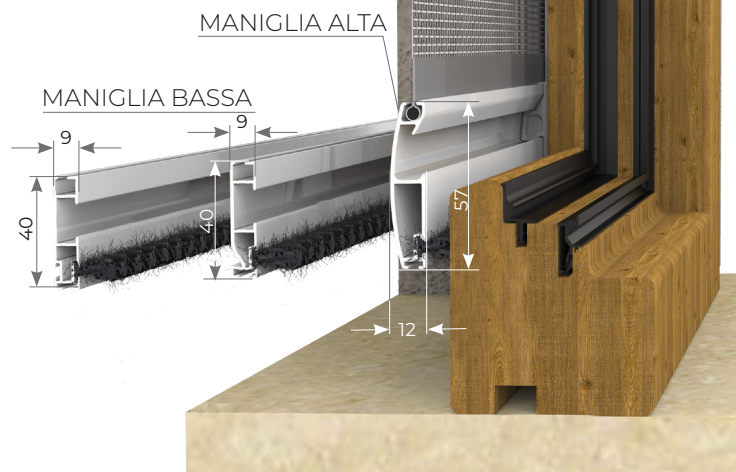

> **FRONTAL 40**

Articolo: ZANV0047

Zanzariera ad avvolgimento a molla a scorrimento verticale caratterizzata dal montaggio frontale.

Disponibile con cassonetto da 40mm. Il montaggio frontale, insieme ad un comodo sistema di registrazione della pre-carica della molla a zanzariera installata, la rende particolarmente funzionale.

MARMO

LEGNO

VERDE MARMO MARRONE MARMO GRIGIO MARMO NOCE RUVIDO RENOLIT CHIARO NOCE 102-70 R RENOLIT SCURO CILIEGIO 317-70R

CLIC CLAC
AGGANCIAMENTO RAPIDO

MISURE CONSIGLIATE mm

MISURA FINITA: la zanzariera verrà fornita con le stesse misure ordinate.

MISURA LUCE: (specificare): la zanzariera verrà fornita base + 70mm H + 52mm.

FRONTAL 40	L	H
MIN	450	-
MAX	1800	2400

N.B.: Larghezze massimo fino a 600mm
Altezze 1400mm.

AVVOLGENTI SENZA BOTTONE

LISTINO IVA ESCLUSA MINIMO DI FATTURAZIONE: 1,50 mq

A MISURA	FRONTAL 40		€ 66,00	mq
OPTIONAL				
	FRENO PER MOLLA "ADAGIO"	+	€ 24,00	pz.
	RETE A FASCE BIANCO - NERA O SUNOX®	+	€ 7,00	mq
	SPAZZOLINO ANTIVENTO	+	5%	

PREZZI VALIDI PER I COLORI **RAL** STANDARD, +10% PER I COLORI **MARMO**, +40% PER I COLORI **LEGNO**.