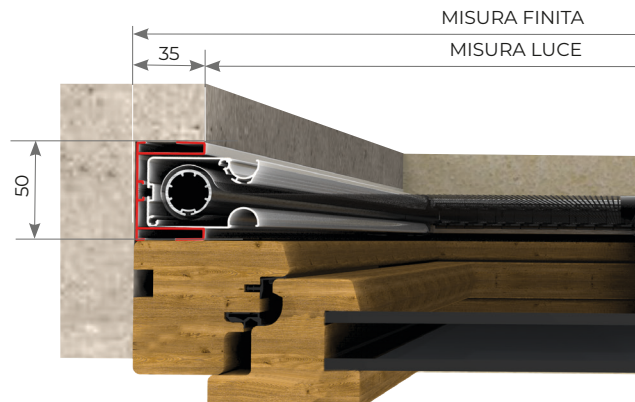

+ INCASSO - H 50

MISURA FINITA: verrà fornita con le stesse misure ordinate (max. ingombro)

MISURA LUCE: verrà fornita e addebitata con misure maggiorate: larghezza + (35x2)mm, altezza + 60mm.