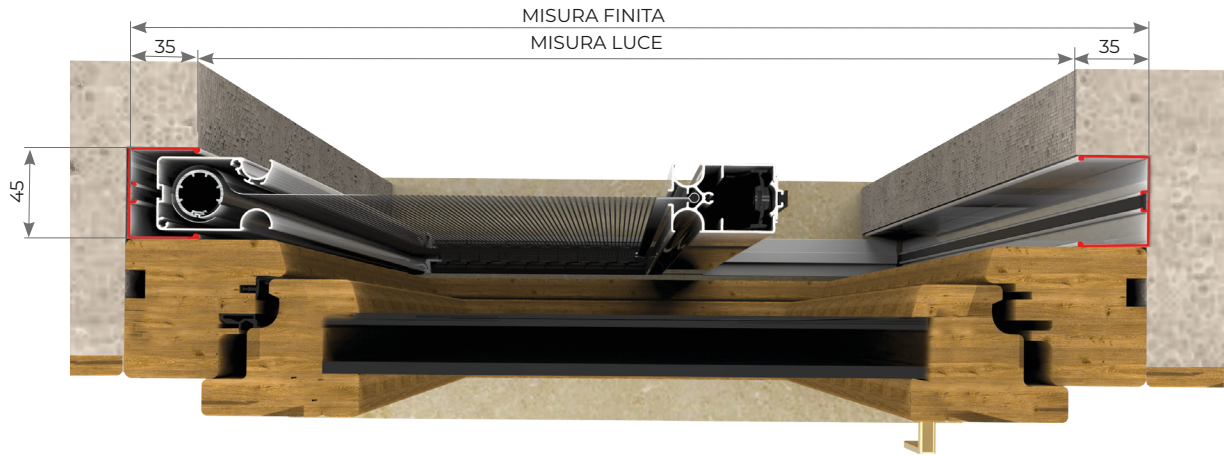

MISURA LUCE: verrà fornita e addebitata con misure maggiorate: larghezza + (50x2)mm, altezza + 50mm. Dettagli pagina 198.

+ INCASSO - H 50

MISURA FINITA: verrà fornita con le stesse misure ordinate (max. ingombro)

MISURA LUCE: verrà fornita e addebitata con misure maggiorate: larghezza + (35x2)mm, altezza + 60mm.

+ INCASSO - F 45

MISURA FINITA: la zanzariera verrà fornita con le stesse misure ordinate (max ingombro).

MISURA LUCE: la zanzariera verrà fornita e addebitata con misure maggiorate: larghezza + (35x2) mm, altezza pari a misura finita.

FLEXA DUE ANTE

PROFILO DI FISSAGGIO

CINGOLO ANTIVENTO

AVVOLGENTI SENZA BOTTONE