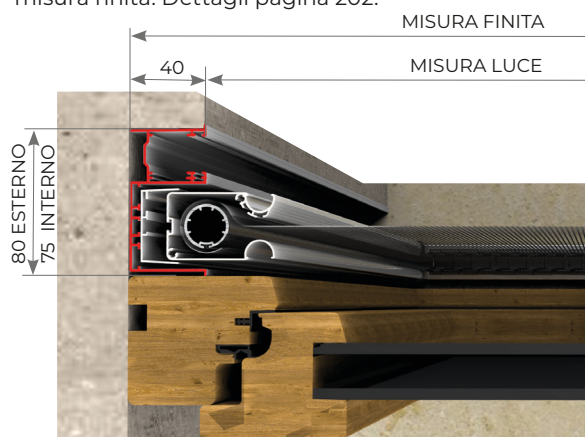

L'apertura e chiusura dell'anta, pur essendo dotata di molla, risulta molto controllata, senza causare avvolgimenti improvvisi e veloci. Questa caratteristica, unita alla guida a terra molto bassa di 7mm, rende il prodotto ideale per i vani di frequente passaggio.

N.B: la misura dell'altezza deve essere sempre maggiore della larghezza di 150mm.

LISTINO IVA ESCLUSA MINIMO DI FATTURAZIONE: 1 ANTA 2,0 mq - 2 ANTE 4,0 mq

FLEXA

€ 145,00 mq

OPTIONAL

FLEXA + INCASSO - D TAPPARELLA	€ 170,00 mq
FLEXA + INCASSO - D TAPPARELLA CON DISTANZIALE	€ 178,00 mq
FLEXA + INCASSO - E PERSIANA	€ 170,00 mq
FLEXA + INCASSO - F 45	€ 155,00 mq
FLEXA + INCASSO - C DOUBLE FACE	€ 155,00 mq
FLEXA + INCASSO - A 47	€ 155,00 mq
FLEXA + INCASSO - B 50	€ 155,00 mq
FLEXA + INCASSO - H 50	€ 155,00 mq
RETE SUNOX	+ € 7,00 mq
MANIGLIA A PENDOLO	+ € 7,00 pz.

MISURA LUCE: verrà fornita e addebitata con misure maggiorate: larghezza + (40x2)mm, x altezza pari a misura finita. Dettagli pagina 202.

+ INCASSO - D TAPPARELLA CON DISTANZIALE

MISURA FINITA: verrà fornita con le stesse misure ordinate (max. ingombro)