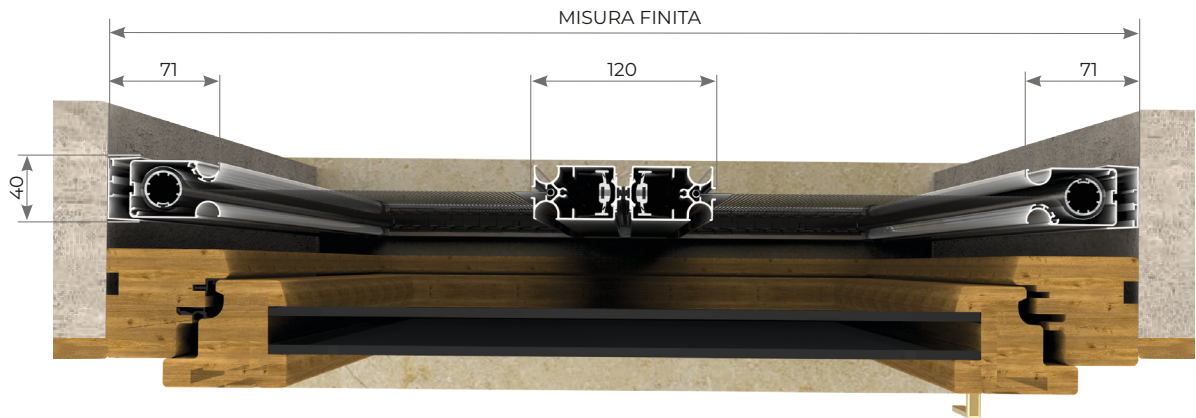

MISURA LUCE: verrà fornita e addebitata con misure maggiorate: larghezza + (35x2)mm, altezza + 60mm.

+ INCASSO - F 45

MISURA FINITA: la zanzariera verrà fornita con le stesse misure ordinate (max ingombro).

MISURA LUCE: la zanzariera verrà fornita e addebitata con misure maggiorate: larghezza + (35x2) mm, altezza pari a misura finita.

FLEXA DUE ANTE

PROFILO DI FISSAGGIO

CINGOLO ANTIVENTO

AVVOLGENTI SENZA BOTTONE