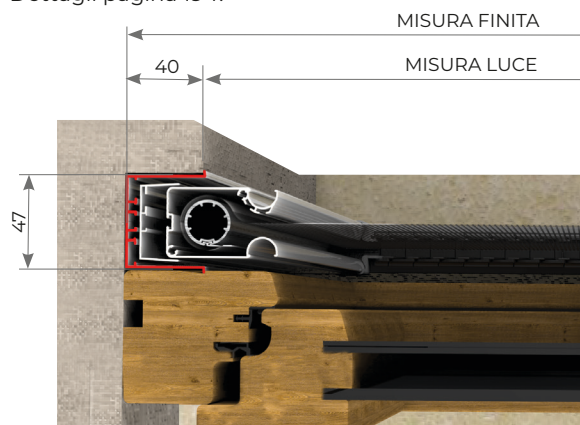

L'apertura e chiusura dell'anta, pur essendo dotata di molla, risulta molto controllata, senza causare avvolgimenti improvvisi e veloci. Questa caratteristica, unita alla guida a terra molto bassa di 7mm, rende il prodotto ideale per i vani di frequente passaggio.

MISURA LUCE: verrà fornita e addebitata con misure maggiorate: larghezza + (40x2)mm, x altezza pari a misura finita. Dettagli pagina 202.

+ INCASSO - D TAPPARELLA CON DISTANZIALE

MISURA FINITA: verrà fornita con le stesse misure ordinate (max. ingombro)

MISURA LUCE: verrà fornita e addebitata con misure maggiorate: larghezza + (40x2)mm, x altezza pari a misura finita. Dettagli pagina 206.

+ INCASSO - A 47

MISURA FINITA: verrà fornita con le stesse misure ordinate (max. ingombro)

MISURA LUCE: verrà fornita e addebitata con misure maggiorate: larghezza + (40x2)mm, x altezza + 40mm. Dettagli pagina 194.

+ INCASSO - B 50

MISURA FINITA: verrà fornita con le stesse misure ordinate (max. ingombro)