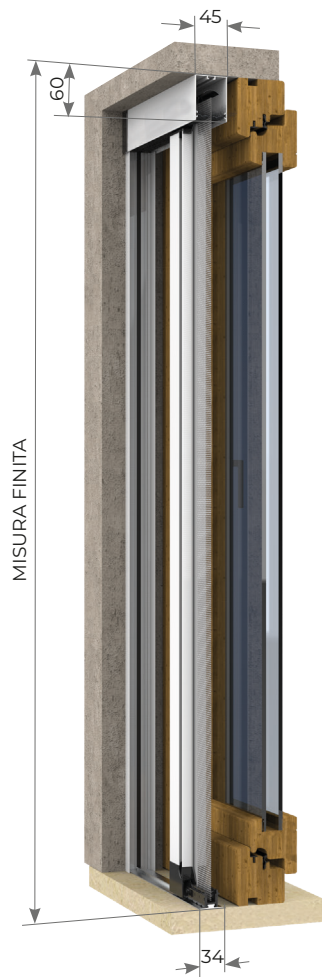

MISURE CONSIGLIATE mm

MISURA FINITA: la zanzariera verrà fornita con le stesse misure ordinate.

MISURA LUCE: (specificare): la zanzariera verrà fornita 3mm in meno sul lato cassonetto.

FLEXA 1 ANTA		
	L	H
MIN	-	1400
MAX	1400	2800
FLEXA 2 ANTE		
	L	H
MIN	-	1400
MAX	2800	2800

N.B: la misura dell'altezza deve essere sempre maggiore della larghezza di 150mm.

LISTINO IVA ESCLUSA MINIMO DI FATTURAZIONE: 1 ANTA 2,0 mq - 2 ANTE 4,0 mq

FLEXA

€ 145,00 mq

OPTIONAL

FLEXA + INCASSO - D TAPPARELLA	€ 170,00 mq
FLEXA + INCASSO - D TAPPARELLA CON DISTANZIALE	€ 178,00 mq
FLEXA + INCASSO - E PERSIANA	€ 170,00 mq
FLEXA + INCASSO - F 45	€ 155,00 mq
FLEXA + INCASSO - C DOUBLE FACE	€ 155,00 mq
FLEXA + INCASSO - A 47	€ 155,00 mq
FLEXA + INCASSO - B 50	€ 155,00 mq
FLEXA + INCASSO - H 50	€ 155,00 mq
RETE SUNOX	+ € 7,00 mq
MANIGLIA A PENDOLO	+ € 7,00 pz.

PREZZI VALIDI PER I COLORI **RAL** STANDARD, +10% PER I COLORI **MARMO**, +40% PER I COLORI **LEGNO**.

AVVOLGENTI SENZA BOTTONE