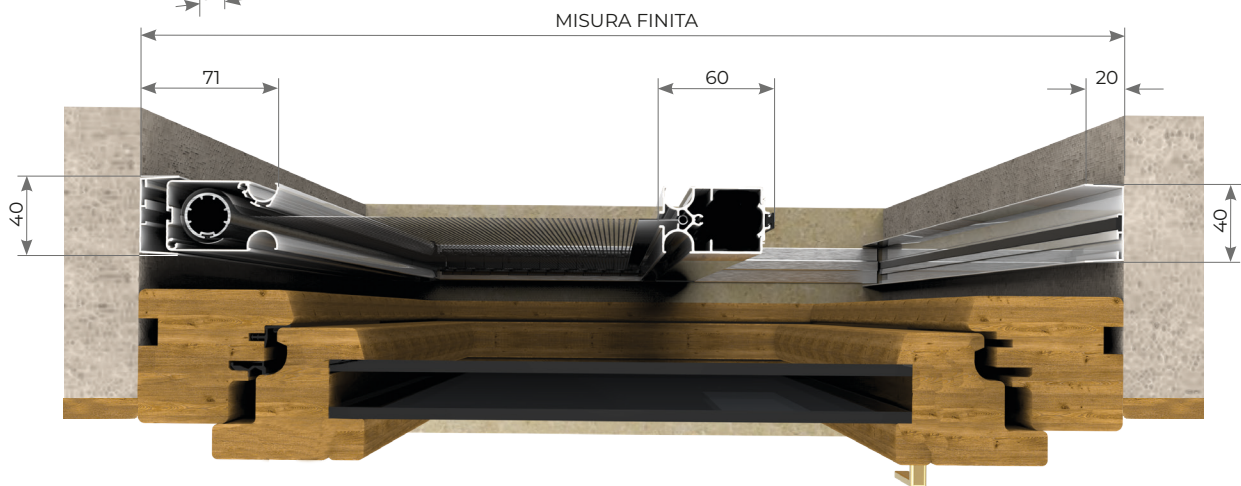

MISURE CONSIGLIATE mm

MISURA FINITA: la zanzariera verrà fornita con le stesse misure ordinate.

MISURA LUCE: (specificare): la zanzariera verrà fornita 3mm in meno sul lato cassonetto.

FLEXA 1 ANTA		
	L	H
MIN	-	1400
MAX	1400	2800
FLEXA 2 ANTE		
	L	H
MIN	-	1400
MAX	2800	2800

N.B: la misura dell'altezza deve essere sempre maggiore della larghezza di 150mm.

LISTINO IVA ESCLUSA MINIMO DI FATTURAZIONE: 1 ANTA 2,0 mq - 2 ANTE 4,0 mq

FLEXA

€ 145,00 mq

OPTIONAL

FLEXA + INCASSO - D TAPPARELLA	€ 170,00 mq
FLEXA + INCASSO - D TAPPARELLA CON DISTANZIALE	€ 178,00 mq
FLEXA + INCASSO - E PERSIANA	€ 170,00 mq
FLEXA + INCASSO - F 45	€ 155,00 mq
FLEXA + INCASSO - C DOUBLE FACE	€ 155,00 mq
FLEXA + INCASSO - A 47	€ 155,00 mq
FLEXA + INCASSO - B 50	€ 155,00 mq
FLEXA + INCASSO - H 50	€ 155,00 mq
RETE SUNOX	+ € 7,00 mq
MANIGLIA A PENDOLO	+ € 7,00 pz.

PREZZI VALIDI PER I COLORI **RAL** STANDARD, +10% PER I COLORI **MARMO**, +40% PER I COLORI **LEGNO**.

AVVOLGENTI SENZA BOTTONE