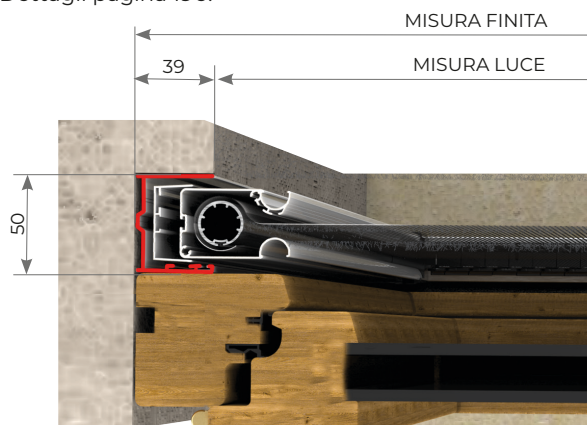

+ INCASSO - B 50

MISURA FINITA: verrà fornita con le stesse misure ordinate (max. ingombro)

MISURA LUCE: verrà fornita e addebitata con misure maggiorate: larghezza + (39x2)mm, x altezza + 39mm. Dettagli pagina 196.