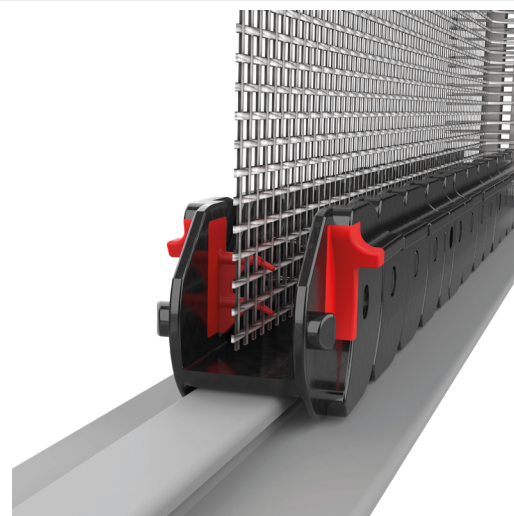

Articolo: ZANL0043

Zanzariera ad avvolgimento laterale, ideale per porte-finestre; è dotata di presa ergonomica lungo tutto il profilo della barra maniglia, che ne rende comodo e facile l'azionamento sia dall'interno che dall'esterno.

L'apertura e chiusura dell'anta, pur essendo dotata di molla, risulta molto controllata, senza causare avvolgimenti improvvisi e veloci. Questa caratteristica, unita alla guida a terra molto bassa di 7mm, rende il prodotto ideale per i vani di frequente passaggio.

MISURA LUCE: verrà fornita e addebitata con misure maggiorate: larghezza + (35x2)mm, altezza + 60mm.

+ INCASSO - F 45

MISURA FINITA: la zanzariera verrà fornita con le stesse misure ordinate (max ingombro).

MISURA LUCE: la zanzariera verrà fornita e addebitata con misure maggiorate: larghezza + (35x2) mm, altezza pari a misura finita.

FLEXA DUE ANTE

PROFILO DI FISSAGGIO

CINGOLO ANTIVENTO

AVVOLGENTI SENZA BOTTONE