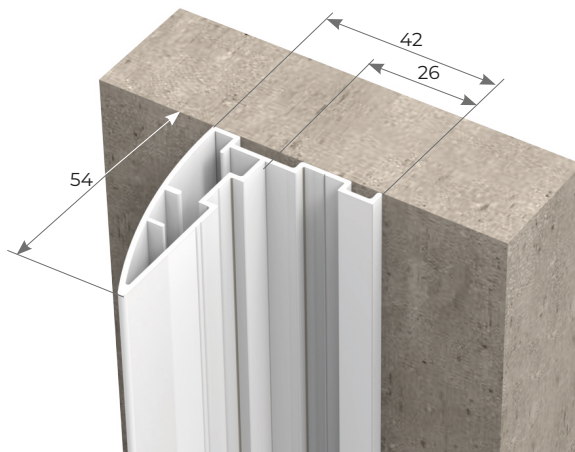

MISURA LUCE: verrà fornita e addebitata con misure maggiorate: larghezza + (50x2)mm, altezza + 50mm. Dettagli pagina 198.

+ INCASSO - H 50

MISURA FINITA: verrà fornita con le stesse misure ordinate (max. ingombro)

MISURA LUCE: verrà fornita e addebitata con misure maggiorate: larghezza + (35x2)mm, altezza + 60mm.

+ INCASSO - F 45

MISURA FINITA: la zanzariera verrà fornita con le stesse misure ordinate (max ingombro).

MISURA LUCE: la zanzariera verrà fornita e addebitata con misure maggiorate: larghezza + (35x2) mm, altezza pari a misura finita.

FLEXA DUE ANTE

PROFILO DI FISSAGGIO

CINGOLO ANTIVENTO

AVVOLGENTI SENZA BOTTONE