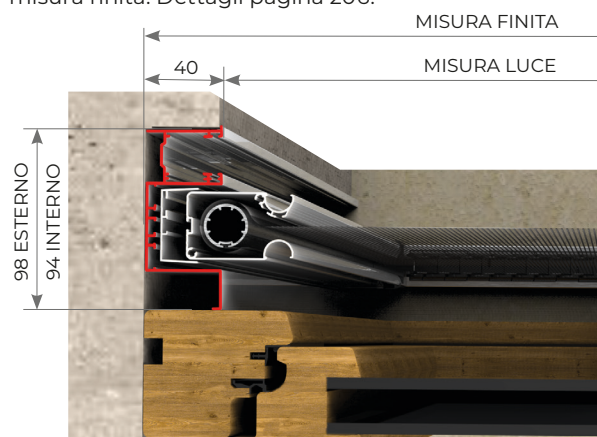

+ INCASSO - D TAPPARELLA CON DISTANZIALE

MISURA FINITA: verrà fornita con le stesse misure ordinate (max. ingombro)

MISURA LUCE: verrà fornita e addebitata con misure maggiorate: larghezza + (40x2)mm, x altezza pari a misura finita. Dettagli pagina 206.