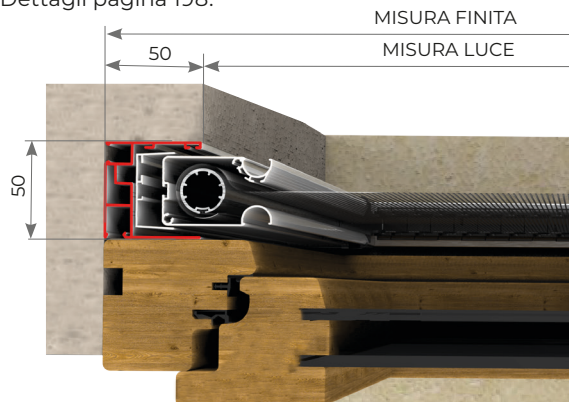

+ INCASSO - C DOUBLE FACE

MISURA FINITA: verrà fornita con le stesse misure ordinate (max. ingombro)

MISURA LUCE: verrà fornita e addebitata con misure maggiorate: larghezza + (50x2)mm, altezza + 50mm. Dettagli pagina 198.