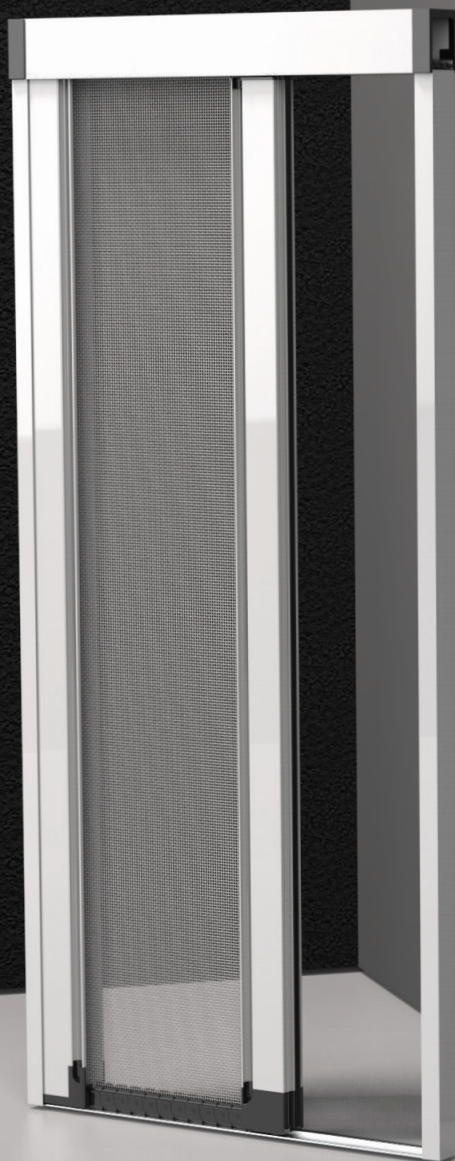

Articolo: ZANL0043

Zanzariera ad avvolgimento laterale, ideale per porte-finestre; è dotata di presa ergonomica lungo tutto il profilo della barra maniglia, che ne rende comodo e facile l'azionamento sia dall'interno che dall'esterno.

L'apertura e chiusura dell'anta, pur essendo dotata di molla, risulta molto controllata, senza causare avvolgimenti improvvisi e veloci. Questa caratteristica, unita alla guida a terra molto bassa di 7mm, rende il prodotto ideale per i vani di frequente passaggio.

 RETE ANTIBATTERICA
SUNOX

 MANIGLIA
A PENDOLO

LEGENDA ICONE VEDI PAG. 174

COLORI ACCESSORI NYLON

NERO BIANCO

COLORI ALLUMINIO RAL STANDARD

* FINITURA SEMILUCIDA ▲ FINITURA RUVIDA

BIANCO 9010	BIANCO 9016	AVORIO 1013	MARRONE 8017	T. DI MORO CHIARO	T. DI MORO SCURO	GRIGIO 7016	NERO 9005	NERO MICACEO	VERDE 6005	BRONZO VERNICIATO	ARGENTO OX
* ▲	*	* ▲	* ▲			*			*		