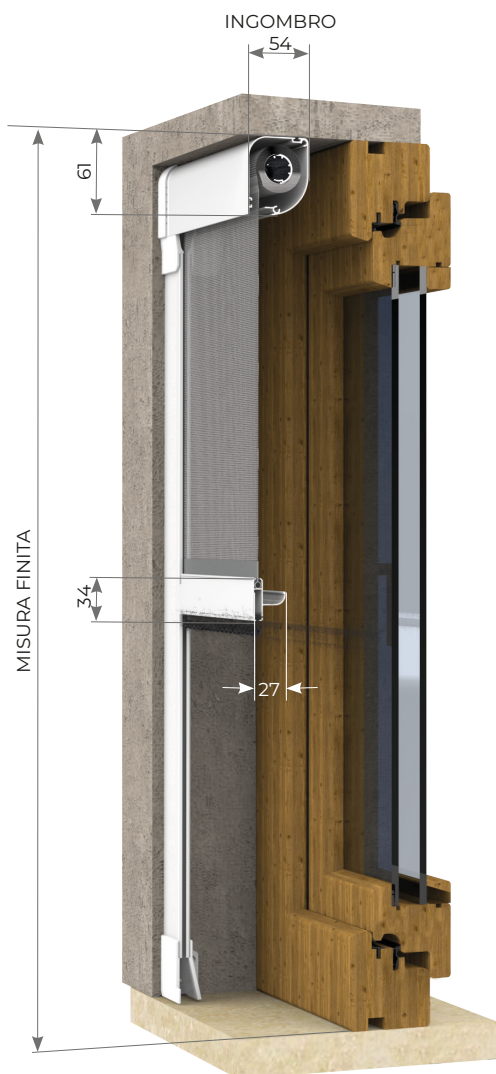

> **FAST 50**

Articolo: ZANV0038

Zanzariera ad avvolgimento a molla, a scorrimento verticale, adatta per porte e finestre, con cassonetto da 50mm.

"ADAGIO"
FRENO MOLLA

GUIDA
TELESCOPICA

MANIGLIA
CON CRICCHETTO

CILIEGIO
317-70R

DOUGLAS
RUVIDO

MISURE CONSIGLIATE mm

MISURA FINITA: la zanzariera verrà fornita con le stesse misure ordinate.

MISURA LUCE: (specificare): la zanzariera verrà fornita 3mm in meno sul lato cassonetto.