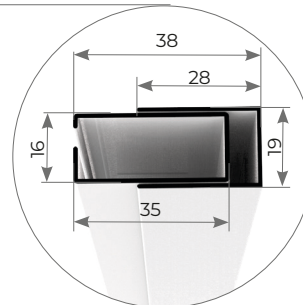

CILIEGIO
317-70R

DOUGLAS
RUVIDO

MISURE CONSIGLIATE mm

MISURA FINITA: la zanzariera verrà fornita con le stesse misure ordinate.

MISURA LUCE: (specificare): la zanzariera verrà fornita 3mm in meno sul lato cassonetto.

FAST 50	L	H
MIN	420	-
MAX	2000	2500

GUIDA TELESCOPICA

AVVOLGENTI CON BOTTONE

LISTINO IVA ESCLUSA MINIMO DI FATTURAZIONE: 1,5 mq

FAST 50		€ 61,00 mq
FAST 50	ANTICIMICE	€ 71,00 mq
OPTIONAL		
VERS. TOTAL	CRICCHETTO + GUIDA TELESCOPICA + FRENO	€ 86,00 mq
VERS. FULL	CRICCHETTO + GUIDA TELESCOPICA	€ 77,00 mq
VERS. TOP	CRICCHETTO + FRENO	+ € 27,00 pz.
	RETE A FASCE BIANCO - NERA O SUNOX®	+ € 7,00 mq
	FRENO PER MOLLA "ADAGIO"	+ € 24,00 pz.
	GUIDA TELESCOPICA	10%
	MANIGLIA CON CRICCHETTO	15%