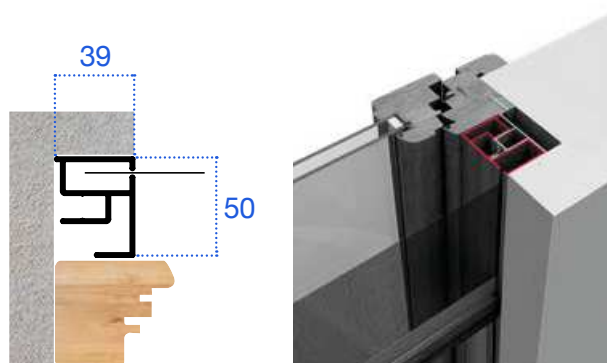

MAIA VE50

Zanzariera verticale con bottoni e aggancio magnetico da incasso

CARATTERISTICHE

- Verticale a molla
- Cassonetto da mm 50
- Guida piana da mm 50
- Barra maniglia con aggancio magnetico
- Rallentatore

MISURE CONSIGLIATE

Larghezza minima:	mm	450
Larghezza massima:	mm	1600
Altezza minima:	mm	/
Altezza massima:	mm	2600

Accessori in 1 colore

NERO

NEW!
aggancio magnetico

Zanzariera MAIA VE50 **S** (con rallentatore aggancio rapido Clic Clac)