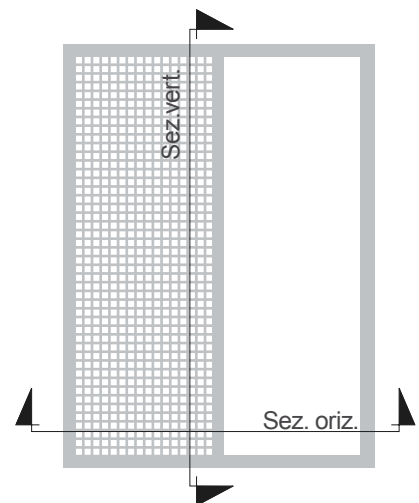

scheda prodotto **VENERE LT 40**

zanzariera laterale

**SEZ. VERTICALE**

**SEZ. ORIZZONTALE**