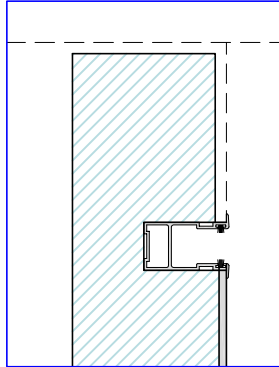

Profilo parasigolo  
in PVC con retina

Nessun parasigolo  
(finitura a carico dell'Impresa)

Spalle Solo XPS (60 o 80 mm)  
con guide in lamiera sfuse

Tubolare in acciaio 40\*40 integrato  
per inferriate o parapetti

Montante rompitratta  
con doppie guide

Estrema versatilità di realizzo  
incasso sede Serramento (x-y)

Incasso Serramento anche su trasverso  
orizz. superiore, integrato nel cassonetto  
\* realizzabile SOLO con  
Cassonetti serie ECOFLEX  
(il cielino andrà all'interno del vano utile)

Finitura interna con pannello  
in Celenit spessore 20 mm

Staffa di rinforzo in lamiera zincata  
per fissaggio serramento a solaio  
\* disponibile SOLO con Cassonetti CSP35