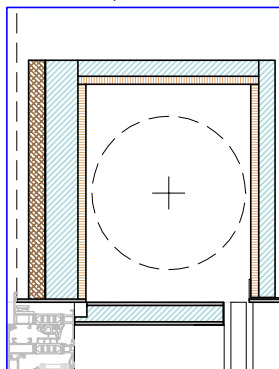

Profilo parasigolo  
in PVC con retina

Nessun parasigolo  
(finitura a carico dell'Impresa)

Spalle Solo XPS (60 o 80 mm)  
con guide in lamiera sfuse

Tubolare in acciaio 40\*40 integrato  
per inferriate o parapetti

Montante rompitratta  
con doppie guide

Estrema versatilità di realizzo  
incasso sede Serramento (x-y)

Incasso Serramento anche su trasverso  
orizz. superiore, integrato nel cassonetto  
\* realizzabile SOLO con  
Cassonetti serie ECOFLEX  
(il cielino andrà all'interno del vano utile)

Finitura interna con pannello  
in Celenit spessore 20 mm

Staffa di rinforzo in lamiera zincata  
per fissaggio serramento a solaio  
\* disponibile SOLO con Cassonetti CSP35