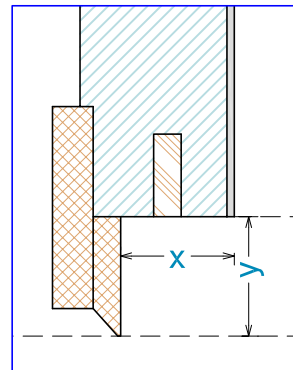

Profilo parasigolo  
in PVC con retina

Nessun parasigolo  
(finitura a carico dell'Impresa)

Spalle Solo XPS (60 o 80 mm)  
con guide in lamiera sfuse

Tubolare in acciaio 40\*40 integrato  
per inferriate o parapetti

Montante rompitratta  
con doppie guide

Estrema versatilità di realizzo  
incasso sede Serramento (x-y)

Incasso Serramento anche su trasverso  
orizz. superiore, integrato nel cassonetto  
\* realizzabile SOLO con  
Cassonetti serie ECOFLEX  
(il cielino andrà all'interno del vano utile)

Finitura interna con pannello  
in Celenit spessore 20 mm

Staffa di rinforzo in lamiera zincata  
per fissaggio serramento a solaio  
\* disponibile SOLO con Cassonetti CSP35