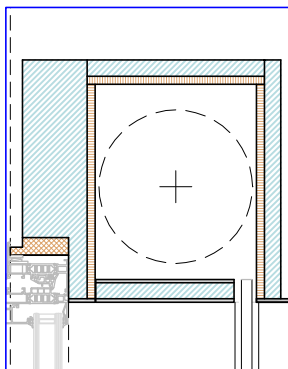

Profilo parasigolo  
in PVC con retina

Nessun parasigolo  
(finitura a carico dell'Impresa)

Spalle Solo XPS (60 o 80 mm)  
con guide in lamiera sfuse

Tubolare in acciaio 40\*40 integrato  
per inferriate o parapetti

Montante rompitratta  
con doppie guide

Estrema versatilità di realizzo  
incasso sede Serramento (x-y)

Incasso Serramento anche su trasverso  
orizz. superiore, integrato nel cassonetto  
\* realizzabile SOLO con  
Cassonetti serie ECOFLEX  
(il cielino andrà all'interno del vano utile)

Finitura interna con pannello  
in Celenit spessore 20 mm

Staffa di rinforzo in lamiera zincata  
per fissaggio serramento a solaio  
\* disponibile SOLO con Cassonetti CSP35