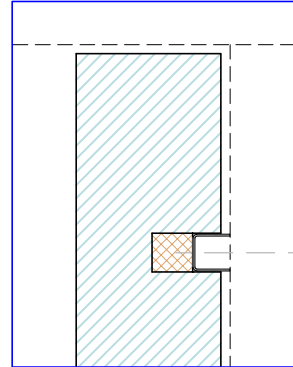

Profilo parasigolo  
in PVC con retina

Nessun parasigolo  
(finitura a carico dell'Impresa)

Spalle Solo XPS (60 o 80 mm)  
con guide in lamiera sfuse

Tubolare in acciaio 40\*40 integrato  
per inferriate o parapetti

Montante rompitratta  
con doppie guide

Estrema versatilità di realizzo  
incasso sede Serramento (x-y)

Incasso Serramento anche su trasverso  
orizz. superiore, integrato nel cassonetto  
\* realizzabile SOLO con  
Cassonetti serie ECOFLEX  
(il cielino andrà all'interno del vano utile)

Finitura interna con pannello  
in Celenit spessore 20 mm

Staffa di rinforzo in lamiera zincata  
per fissaggio serramento a solaio  
\* disponibile SOLO con Cassonetti CSP35