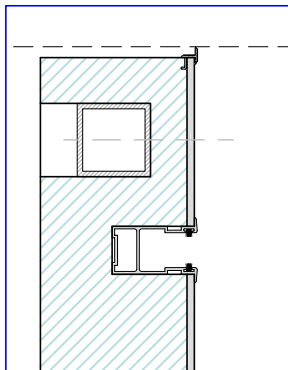

Profilo parasigolo  
in PVC con retina

Nessun parasigolo  
(finitura a carico dell'Impresa)

Spalle Solo XPS (60 o 80 mm)  
con guide in lamiera sfuse

Tubolare in acciaio 40\*40 integrato  
per inferriate o parapetti

Montante rompitratta  
con doppie guide

Estrema versatilità di realizzo  
incasso sede Serramento (x-y)

Incasso Serramento anche su trasverso  
orizz. superiore, integrato nel cassonetto  
\* realizzabile SOLO con  
Cassonetti serie ECOFLEX  
(il cielino andrà all'interno del vano utile)

Finitura interna con pannello  
in Celenit spessore 20 mm

Staffa di rinforzo in lamiera zincata  
per fissaggio serramento a solaio  
\* disponibile SOLO con Cassonetti CSP35