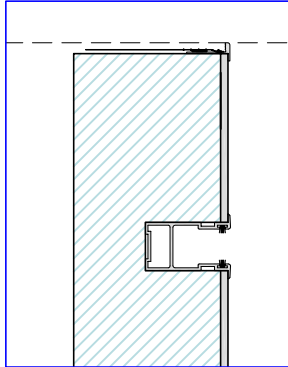

Profilo parasigolo  
in PVC con retina

Nessun parasigolo  
(finitura a carico dell'Impresa)

Spalle Solo XPS (60 o 80 mm)  
con guide in lamiera sfuse

Tubolare in acciaio 40\*40 integrato  
per inferriate o parapetti

Montante rompitratta  
con doppie guide

Estrema versatilità di realizzo  
incasso sede Serramento (x-y)

Incasso Serramento anche su trasverso  
orizz. superiore, integrato nel cassonetto  
\* realizzabile SOLO con  
Cassonetti serie ECOFLEX  
(il cielino andrà all'interno del vano utile)

Finitura interna con pannello  
in Celenit spessore 20 mm

Staffa di rinforzo in lamiera zincata  
per fissaggio serramento a solaio  
\* disponibile SOLO con Cassonetti CSP35