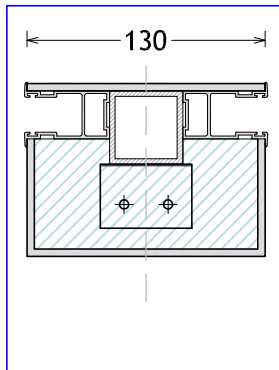

Profilo parasigolo  
in PVC con retina

Nessun parasigolo  
(finitura a carico dell'Impresa)

Spalle Solo XPS (60 o 80 mm)  
con guide in lamiera sfuse

Tubolare in acciaio 40\*40 integrato  
per inferriate o parapetti

Montante rompitratta  
con doppie guide

Estrema versatilità di realizzo  
incasso sede Serramento (x-y)

Incasso Serramento anche su trasverso  
orizz. superiore, integrato nel cassonetto  
\* realizzabile SOLO con  
Cassonetti serie ECOFLEX  
(il cielino andrà all'interno del vano utile)

Finitura interna con pannello  
in Celenit spessore 20 mm

Staffa di rinforzo in lamiera zincata  
per fissaggio serramento a solaio  
\* disponibile SOLO con Cassonetti CSP35