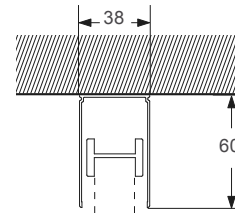

scheda prodotto **MINERVA LP 20**

zanzariera laterale plissettata

SEZ. VERTICALE

COMPENSATORE
LISCIO
su richiesta

COMPENSATORE
CON SPAZZOLINO

SEZ. ORIZZONTALE