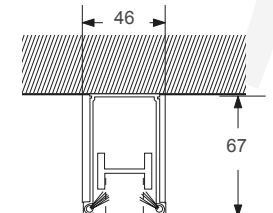

scheda prodotto **MINERVA LP 20**

zanzariera laterale plissettata

SEZ. VERTICALE

COMPENSATORE
LISCIO
su richiesta

COMPENSATORE
CON SPAZZOLINO

SEZ. ORIZZONTALE