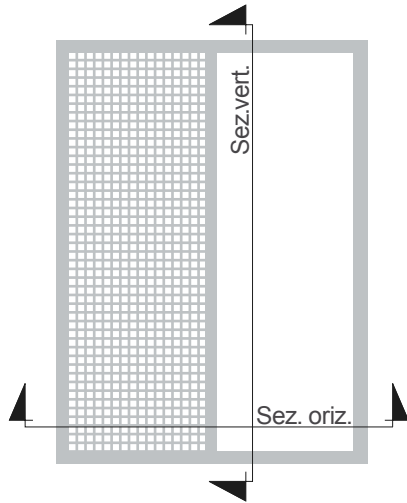

scheda prodotto **MINERVA LP 20**

zanzariera laterale plissettata

SEZ. VERTICALE

COMPENSATORE
LISCIO
su richiesta

COMPENSATORE
CON SPAZZOLINO

SEZ. ORIZZONTALE