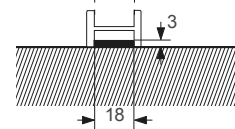

scheda prodotto **MINERVA LP 20**

zanzariera laterale plissettata

SEZ. VERTICALE

COMPENSATORE
LISCIO
su richiesta

COMPENSATORE
CON SPAZZOLINO

SEZ. ORIZZONTALE