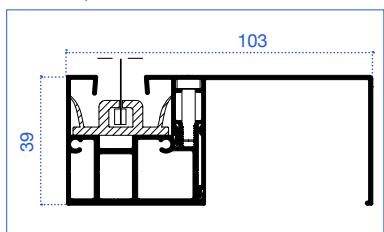

- Le misure devono sempre essere trasmesse base x altezza, specificando se sono luce o finite

Colori disponibili

Colori Tinta unita

Il numero nel tondo corrisponde all'abbinamento dei colori con gli accessori.

Accessori compresi

Reti a richiesta:

- 1 Elastiknet grigia (standard)
- 2 Elastiknet nera (a richiesta)

Guida ZIP

Barra maniglia

Optional

Guida Zip da incasso

Tubolare in alluminio 100x100 per fissaggio ad angolo (colore RAL 9010/R)

Piastra per tubolare per fissaggio ad angolo

Codice	Unità di misura	€
ZAP 7165	MQ	20,00

Codice	Unità di misura	€
ZAP 7150	MTL	21,00

Codice	Unità di misura	€
ZAP 7155	CAD	31,00

Filtranti

Codice	Descrizione
ZAP 9400	Telo Crystal T80
ZAP 9405	Telo DM
ZAP 9410	Telo DL
ZAP 9415	Telo DO
ZAP 9420	Telo DQ