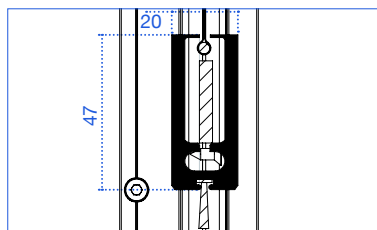

- Le misure devono sempre essere trasmesse base x altezza, specificando se sono luce o finite

Colori disponibili

Colori Tinta unita

Il numero nel tondo corrisponde all'abbinamento dei colori con gli accessori.

Accessori compresi

Reti a richiesta:

- 1 Elastiknet grigia (standard)
- 2 Elastiknet nera (a richiesta)

Guida ZIP

Barra maniglia

Optional

Guida Zip da incasso

Tubolare in alluminio 100x100 per fissaggio ad angolo (colore RAL 9010/R)

Piastra per tubolare per fissaggio ad angolo

Codice	Unità di misura	€
ZAP 7165	MQ	20,00

Codice	Unità di misura	€
ZAP 7150	MTL	21,00

Codice	Unità di misura	€
ZAP 7155	CAD	31,00

Filtranti

Codice	Descrizione
ZAP 9400	Telo Crystal T80
ZAP 9405	Telo DM
ZAP 9410	Telo DL
ZAP 9415	Telo DO
ZAP 9420	Telo DQ