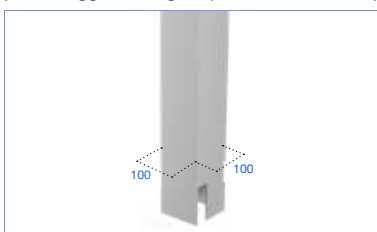

- Le misure devono sempre essere trasmesse base x altezza, specificando se sono luce o finite

Colori disponibili

Colori Tinta unita

Il numero nel tondo corrisponde all'abbinamento dei colori con gli accessori.

Accessori compresi

Reti a richiesta:

- 1 Elastiknet grigia (standard)
- 2 Elastiknet nera (a richiesta)

Guida ZIP

Barra maniglia

Optional

Guida Zip da incasso

Tubolare in alluminio 100x100 per fissaggio ad angolo (colore RAL 9010/R)

Piastra per tubolare per fissaggio ad angolo

Codice	Unità di misura	€
ZAP 7165	MQ	20,00

Codice	Unità di misura	€
ZAP 7150	MTL	21,00

Codice	Unità di misura	€
ZAP 7155	CAD	31,00

Filtranti

Codice	Descrizione
ZAP 9400	Telo Crystal T80
ZAP 9405	Telo DM
ZAP 9410	Telo DL
ZAP 9415	Telo DO
ZAP 9420	Telo DQ