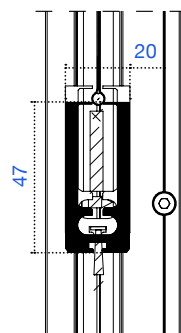

- Per motoriduttori, argani e accessori vedi pagine 162-163

Fissaggio a soffitto con clip