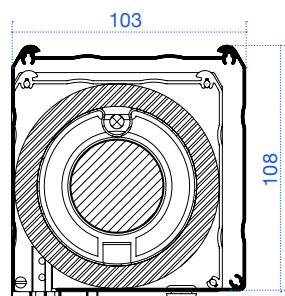

OPI SM100

Zanzariera verticale con argano o a motore
con rete zanzariera - teli oscuranti - teli filtranti
con sistema Zip

CARATTERISTICHE

- Verticale con motoriduttore
- Cassonetto da mm 100 (massimo ingombro mm 103)
- Con rete zanzariera
- Con teli filtranti
- Con teli oscuranti
- Sistema ZIP
- Con guide da incasso
- Fissaggio laterale
- Installazione in luce o ad incasso

MISURE CONSIGLIATE

	rete	teli filtranti	teli oscuranti	teli oscuranti Blockout
	Elastiknet	SG989-Soltis 86/92 (v. pag.175)	Opatex (v. pag.175)	Soltis B92 (v. pag.175)
Larghezza minima:	mm 600	600	600	600
Larghezza massima:	mm 4000	4000	4000	4000
Altezza minima:	mm /	/	/	/
Altezza massima:	mm 3500	2600	2500	2300

- La formazione di piccole grinze in corrispondenza delle saldature fra cerniera (ZIP) e le varie reti/tessuti, o possibili fuori squadra, devono considerarsi caratteristiche intrinseche del prodotto e non difetti.

Accessori in 2 colori

- Per motoriduttori, argani e accessori vedi pagine 162-163

Fissaggio a soffitto con clip

Zanzariera OPI SM100

Codice	Descrizione	Colore	Minimo di fatturazione MQ	Unità di misura
ZAP 4020	Zanzariera OPI SM100	Tinta unita	3.00	MQ

- Le misure devono sempre essere trasmesse base x altezza, specificando se sono luce o finite