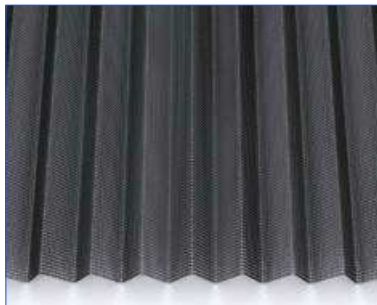

Rete in poliestere nera (standard)