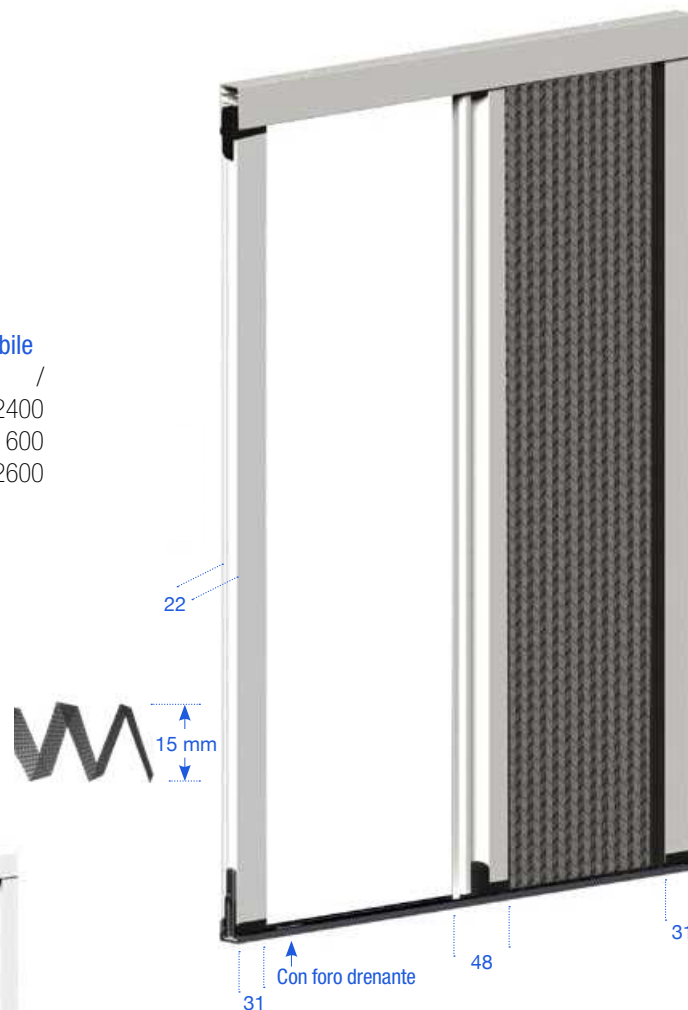

MINERVA LP22

Zanzariera laterale con rete plissettata da mm 15
guida a terra da mm 7

CARATTERISTICHE

- Ingombro massimo mm 22
- Laterale a comando frizionato
- Rete da mm 15
- Guida a terra da mm 7
- Una o due ante
- Reversibile

MISURE CONSIGLIATE

	1 anta		2 ante		Reversibile	
Larghezza minima:	mm	/	mm	/	mm	/
Larghezza massima:	mm	2000	mm	4000	mm	2400
Altezza minima:	mm	600	mm	600	mm	600
Altezza massima:	mm	2600	mm	2600	mm	2600

Accessori in 2 colori