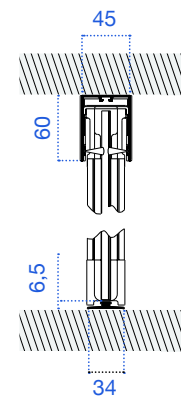

Sezione verticale